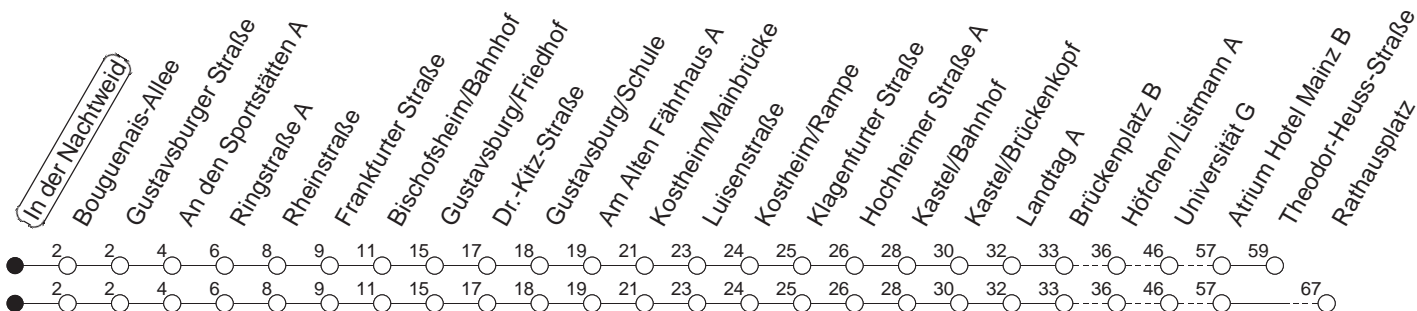

56

In der Nachtweid

BUS

→ Wackerheim/Rathausplatz

🕒	Mo.-Fr. (Schule)	Mo.-Fr. (Ferien)	Samstag	Sonn-/Feiertag				
4	20	50	20	50				
5	20	39	20	39				
6	09 _G	36	09	36	03	33 _T		
7	06	36	06	36	03	33 _T		
8	06 _T	36	06 _T	36	03	36	03	33 _T
9	06 _T	36	06 _T	36	06 _T	36	03	33 _T
10	06 _T	36	06 _T	36	06 _T	36	03	33 _T
11	06	36	06	36	06 _T	36	03	33 _T
12	06	36	06	36	06 _T	36	03	33 _T
13	06	31 _m	06	36	06 _T	36	03	33 _T
14	06	36	06	36	06 _T	36	03	33 _T
15	01 _m	36	06	36	06 _T	36	03	33 _T
16	06	36	06	36	06 _T	36	03	33 _T
17	06	36	06	36	06	36 _T	03	33 _T
18	06	36	06	36	03	33 _T	03	33 _T
19	06	36	06	36	03	33 _T	03	33 _T
20	03	33 _T	03	33 _T	03	33 _T	03	33 _T
21	03	33 _T	03	33 _T	03	33 _T	03	33 _T
22	03	33 _{Tfn}	03	33 _{Tfn}	03	33 _T	03	
23	03 _{fn}	33 _{Tfn}	03 _{fn}	33 _{Tfn}	03	33 _T		
0	03 _{fn}		03 _{fn}		03			

G : Ab Rathausplatz weiter bis Ingelheim/Bahnhof

T : Bis Theodor-Heuss-Straße

m : An Schultagen der IGS Mainspitze über IGS Mainspitze

fn : Nur Nacht Freitag auf Samstag und Nacht vor Feiertag auf den Feiertag

gültig ab: 13.12.20

Ferien in RLP: 21.12.20-06.01.21 / 29.03.-06.04. / 25.05.-02.06. / 19.07.-27.08. / 11.10.-22.10.21.

Weitere Infos im Verkehrs Center Mainz (Tel. 0 61 31 - 12 77 77) und www.mainzer-mobilitaet.de