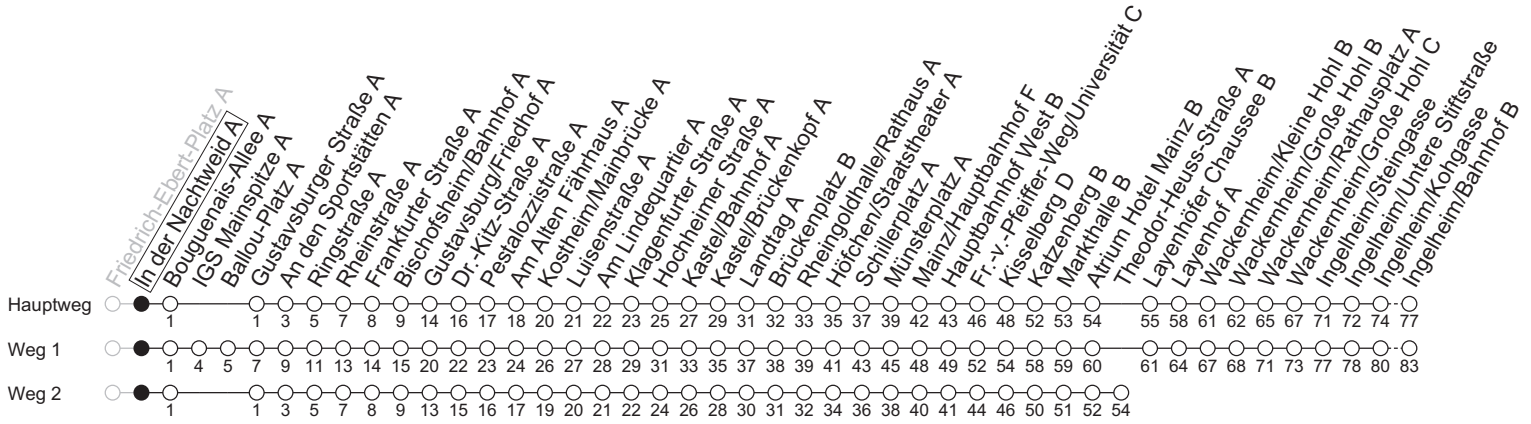

# 56

## In der Nachtweid A

→ Ingelheim/Bahnhof B

	Montag-Freitag		Samstag		Sonn-/Feiertag	
4	17 <sub>2</sub>	47 <sub>a</sub>				
5	17 <sub>2</sub>	38				
6	05	35 <sub>RW</sub>				
7	05	35 <sub>a</sub>				
8	05	35 <sub>a</sub>	02	35 <sub>a</sub>		
9	05	35 <sub>a</sub>	05	35 <sub>a</sub>		
10	05	35 <sub>a</sub>	05	35 <sub>a</sub>	02	32 <sub>2</sub>
11	05	35 <sub>RW</sub>	05	35 <sub>a</sub>	02	32 <sub>2</sub>
12	05	30 <sub>1A5a</sub>	05	35 <sub>a</sub>	02	32 <sub>2</sub>
13	05	35 <sub>a</sub>	05	35 <sub>a</sub>	02	32 <sub>2</sub>
14	05	35 <sub>RW</sub>	05	35 <sub>a</sub>	02	32 <sub>2</sub>
15	05	35 <sub>a</sub>	05	35 <sub>a</sub>	02	32 <sub>2</sub>
16	00 <sub>1A5</sub>	35 <sub>a</sub>	05	35 <sub>a</sub>	02	32 <sub>2</sub>
17	05	35 <sub>a</sub>	05	35 <sub>a</sub>	02	32 <sub>2</sub>
18	05	35 <sub>a</sub>	02	32 <sub>2</sub>	02	32 <sub>2</sub>
19	05	35 <sub>a</sub>	02	32 <sub>2</sub>	02	32 <sub>2</sub>
20	02	32 <sub>2</sub>	02	32 <sub>2</sub>	02	32 <sub>2</sub>
21	02	32 <sub>2</sub>	02	32 <sub>2</sub>	02	32 <sub>2</sub>
22	02		02		02	

1 : fährt Weg 1    2 : fährt Weg 2    a : nur bis Wackernheim/Rathausplatz A    A5 : An schulfreien Tagen in Hessen 5 Minuten später und nicht über IGS Mainspitze    RW : Zwischen Wackernheim/Rathausplatz und Ingelheim/Bahnhof nur an Schultagen in Rheinland-Pfalz; an schulfreien Tagen nur bis Rathausplatz

gültig ab: 13.04.2026

Ferien RLP: 20.12.25-07.01.26 / 16.-17.02. / 28.03.-12.04. / 15.05. / 05.06. / 27.06.-09.08. / 03.10.-18.10.26

Weitere Informationen im Verkehrs-Center Mainz (Tel. 0 61 31 - 12 77 77) und [www.mainzer-mobilitaet.de](http://www.mainzer-mobilitaet.de)