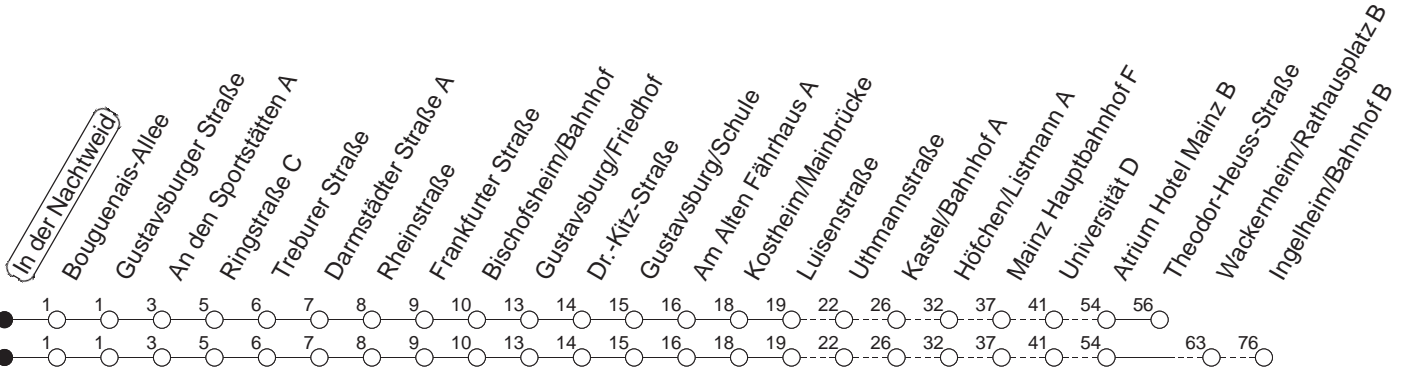

91

In der Nachtweid

BUS

→ Ingelheim/Bahnhof

🕒	Nächte auf Mo.-Fr.	Nächte auf Sa.	Nächte auf Sonn-/Feiertage	Besondere Feiertage*
22	48 _W			48 _W
23	18 _T			18 _T
0	18	48	48	18
1		18 _T	18 _T	18 _T
2		18 _W	18 _W	18 _W
3		18 _T	18 _T	18 _T
4		18 _T	18 _T	18 _T
5		18 _A	18 _T	18 _T
6			18 _T	18 _{nT}
7			18 _T	18 _{nT}

W : Nur bis Wackernheim/Rathausplatz
 T : Bis Finthen/Theodor-Heuss-Straße

A : Nur bis Finthen/Atrium Hotel Mainz
 n : Nicht am Morgen des Karsamstags

gültig ab: ab 17.10.2022

* Diese Spalte gilt in den Nächten Karfreitag auf Karsamstag; Ostersonntag auf Ostermontag; Pfingstsonntag auf Pfingstmontag; 02. auf 03.10.22.