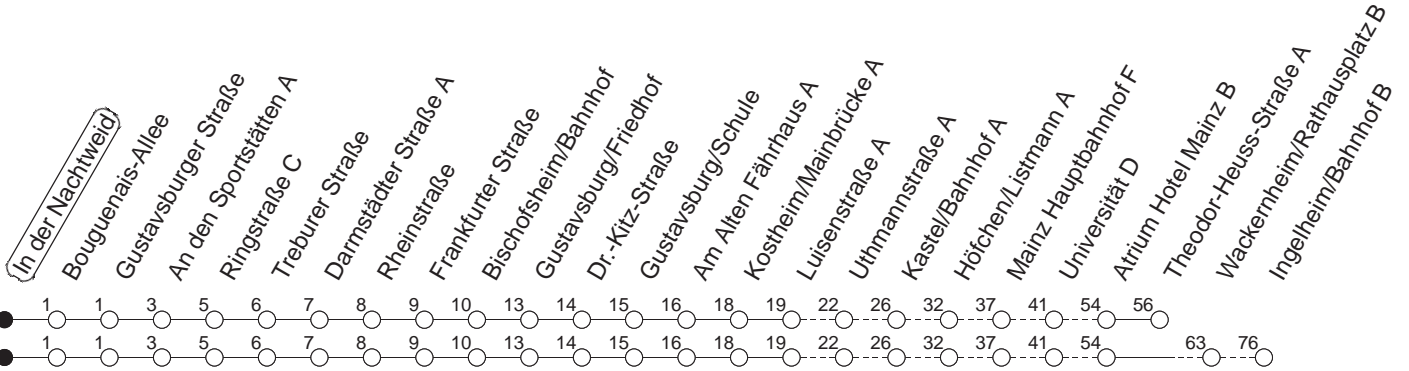

# 91

## In der Nachtweid A

BUS

→ Ingelheim/Bahnhof

🕒	Montag bis Donnerstag	Freitag	Samstag	Sonn- und Feiertag
4			18T	18T
5			18A	18T
6				18T
7				18T
8				
9				
10				
11				
12				
13				
14				
15				
16				
17				
18				
19				
20				
21				
22	48W			48W
23	18T	48	48	18T
0	18	18	18	18
1		18	18	
2		18W	18W	
3		18T	18T	

W : Nur bis Wackernheim/Rathausplatz  
 T : Bis Finthen/Theodor-Heuss-Straße

A : Nur bis Finthen/Atrium Hotel Mainz

gültig ab: ab 11.12.2022

In Nächten vor Feiertagen gilt auf dieser Linie der Freitagsfahrplan.