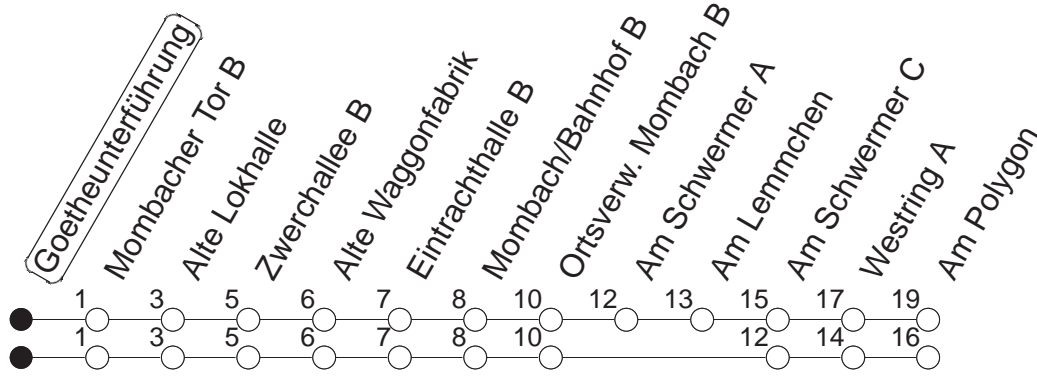

60

Goetheunterführung

BUS

→ Mombach/Am Polygon

🕒	Mo.-Fr. (Schule)		Mo.-Fr. (Ferien)		Samstag		Sonn-/Feiertag	
6	17	47	17	47				
7	17	47	17	47	06	36		
8	17	47 _M	17	47 _M	06	36		
9	17 _M	47 _M	17 _M	47 _M	06	47 _M	36	
10	17 _M	47 _M	17 _M	47 _M	17 _M	47 _M	36	
11	17 _M	47 _M	17 _M	47 _M	17 _M	47 _M	36	
12	17 _M	47 _M	17 _M	47 _M	17 _M	47 _M	36	
13	17	47	17	47	17 _M	47 _M	06	36
14	17	47	17	47	17 _M	47 _M	06	36
15	17	47	17	47	17 _M	47 _M	06	36
16	17	47	17	47	17 _M	47 _M	06	36
17	17	47	17	47	17 _M	47 _M	06	36
18	17	47	17	47	17 _M	47 _M	06	36
19	17	47	17	47	06	36	06	36
20	17	36	17	36	06	36	06	36
21	06	36	06	36	06	36	06 _a	36 _a
22	06 _a	36 _a	06 _a	36 _a	06 _a	36 _a	06 _a	36 _a
23	06 _{afn}	36 _{afn}	06 _{afn}	36 _{afn}	06 _a	36 _a		
0	06 _{afn}	36 _{afn}	06 _{afn}	36 _{afn}	06 _a	36 _a		

M : Nur bis Mombacher Tor
a : Über Am Lemmchen

fn : Nur Nacht Freitag auf Samstag und Nacht vor Feiertag auf den Feiertag

gültig ab: 13.12.20

Ferien in RLP: 21.12.20-06.01.21 / 29.03.-06.04. / 25.05.-02.06. / 19.07.-27.08. / 11.10.-22.10.21.