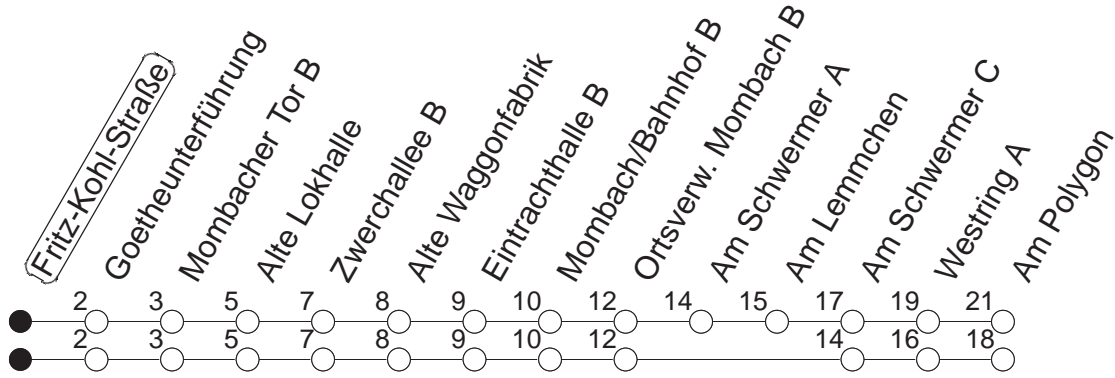

60

Fritz-Kohl-Straße

BUS

→ Mombach/Am Polygon

🕒	Mo.-Fr. (Schule)		Mo.-Fr. (Ferien)		Samstag		Sonn-/Feiertag	
6	15	45	15	45				
7	15	45	15	45	04	34		
8	15	45 _M	15	45 _M	04	34		
9	15 _M	45 _M	15 _M	45 _M	04	45 _M	34	
10	15 _M	45 _M	15 _M	45 _M	15 _M	45 _M	34	
11	15 _M	45 _M	15 _M	45 _M	15 _M	45 _M	34	
12	15 _M	45 _M	15 _M	45 _M	15 _M	45 _M	34	
13	15	45	15	45	15 _M	45 _M	04	34
14	15	45	15	45	15 _M	45 _M	04	34
15	15	45	15	45	15 _M	45 _M	04	34
16	15	45	15	45	15 _M	45 _M	04	34
17	15	45	15	45	15 _M	45 _M	04	34
18	15	45	15	45	15 _M	45 _M	04	34
19	15	45	15	45	04	34	04	34
20	15	34	15	34	04	34	04	34
21	04	34	04	34	04	34	04 _a	34 _a
22	04 _a	34 _a	04 _a	34 _a	04 _a	34 _a	04 _a	34 _a
23	04 _{afn}	34 _{afn}	04 _{afn}	34 _{afn}	04 _a	34 _a		
0	04 _{afn}	34 _{afn}	04 _{afn}	34 _{afn}	04 _a	34 _a		

M : Nur bis Mombacher Tor
a : Über Am Lemmchen

fn : Nur Nacht Freitag auf Samstag und Nacht vor Feiertag auf den Feiertag

gültig ab: 13.12.20

Ferien in RLP: 21.12.20-06.01.21 / 29.03.-06.04. / 25.05.-02.06. / 19.07.-27.08. / 11.10.-22.10.21.