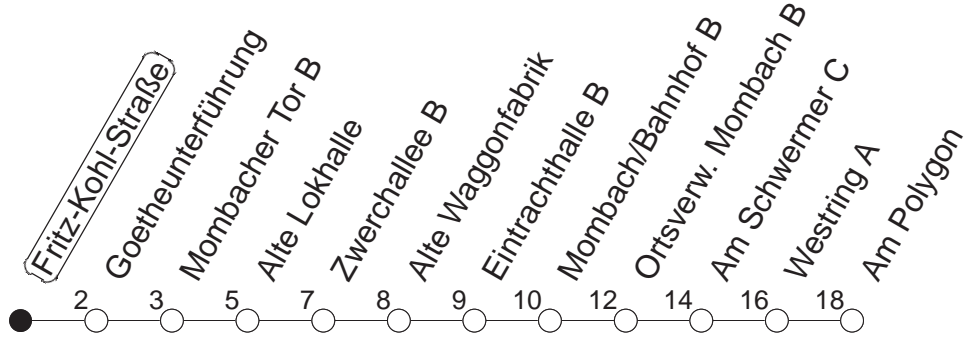

# 60

## Fritz-Kohl-Straße

BUS

→ Mombach/Am Polygon

🕒	Mo.-Fr. (Schule)		Mo.-Fr. (Ferien)		Samstag		Sonn-/Feiertag	
6	15	45	15	45				
7	15	45	15	45	04	34		
8	15	45	15	45	04	34	49	
9	15	45	15	45	04	45	34	
10	15	45	15	45	15	45	34	
11	15	45	15	45	15	45	34	
12	15	45	15	45	15	45	34	
13	15	45	15	45	15	45	04	34
14	15	45	15	45	15	45	04	34
15	15	45	15	45	15	45	04	34
16	15	45	15	45	15	45	04	34
17	15	45	15	45	15	45	04	34
18	15	45	15	45	15	45	04	34
19	15	45	15	45	04	34	04	34
20	15	34	15	34	04	34	04	34
21	04	34	04	34	04	34	04	34
22	04	34	04	34	04	34	04	34
23	04 <sub>fn</sub>	34 <sub>fn</sub>	04 <sub>fn</sub>	34 <sub>fn</sub>	04	34		
0	04 <sub>fn</sub>	34 <sub>fn</sub>	04 <sub>fn</sub>	34 <sub>fn</sub>	04	34		

fn : Nur Nacht Freitag auf Samstag und Nacht vor Feiertag auf den Feiertag

gültig ab: 01.04.22

Ferien in Rheinland-Pfalz: 11.04. - 22.04. / 27.05. / 17.06. / 25.07. - 02.09. / 17.10. - 31.10.22.

Weitere Infos im Verkehrs Center Mainz (Tel. 0 61 31 - 12 77 77) und [www.mainzer-mobilitaet.de](http://www.mainzer-mobilitaet.de)