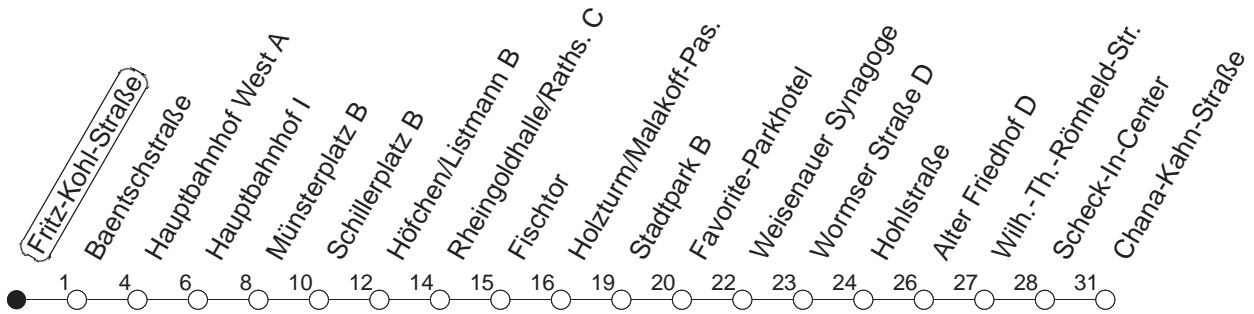

63

Fritz-Kohl-Straße

BUS

→ Weisenau/Chana-Kahn-Str.

🕒	Mo.-Fr. (Schule)		Mo.-Fr. (Ferien)		Samstag		Sonn-/Feiertag	
6	27	57	27	57				
7	27	57	27	57				
8	27	57	27	57	57			
9	27	57	27	57	27	57		
10	27	57	27	57	27	57		
11	27	57	27	57	27	57		
12	27	57	27	57	27	57		
13	27	57	27	57	27	57		
14	27	57	27	57	27	57		
15	27	57	27	57	27	57		
16	27	57	27	57	27	57		
17	27	57	27	57	27	57		
18	27	57	27	57				
19	27		27					

gültig ab: 13.12.20

Ferien in RLP: 21.12.20-06.01.21 / 29.03.-06.04. / 25.05.-02.06. / 19.07.-27.08. / 11.10.-22.10.21.

Weitere Infos im Verkehrs Center Mainz (Tel. 0 61 31 - 12 77 77) und www.mainzer-mobilitaet.de