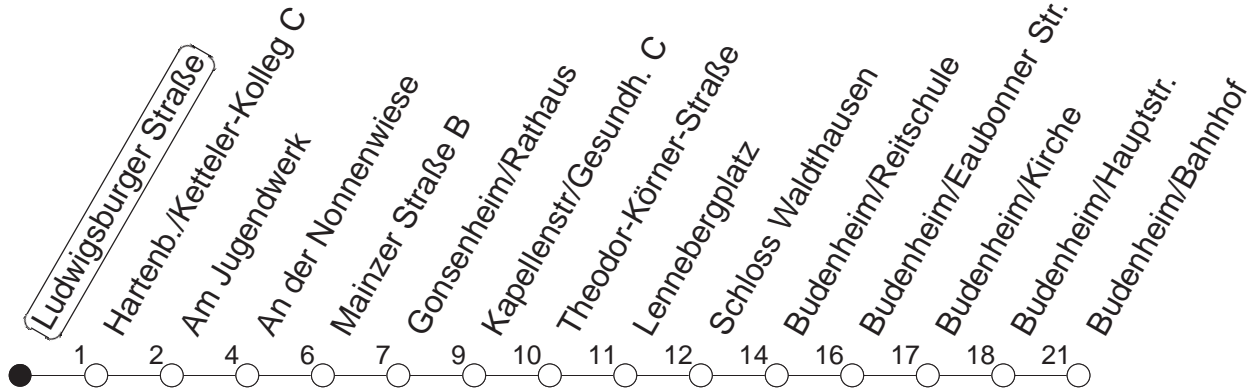

68

Ludwigsburger Straße

BUS

→ Budenheim/Bahnhof

🕒	Mo.-Fr. (Schule)			Mo.-Fr. (Ferien)			Samstag		Sonn-/Feiertag	
6	06	45		06	45					
7	15	30 _G	45	15	45		08			
8	15	45		15	45		08			
9	15	45		15	45		08	45	38	
10	15	45		15	45		15	45	38	
11	15	45		15	45		15	45	38	
12	15	45		15	45		15	45	38	
13	15	30	50	15	50		15	45	38	
14	15	45		15	45		15	45	38	
15	15	45		15	45		15	45	38	
16	15	45		15	45		15	45	38	
17	15	45		15	45		15	45	38	
18	15	45		15	45		15	45	38	
19	15	45		15	45		08	38	38	
20	15	45		15	45		08	38	38	
21	38			38			08	38	38	
22	38			38			08	38	38	
23	21 _{md}	38 _{fn}	51 _{md}	21 _{md}	38 _{fn}	51 _{md}	08	38	21	51
0	36 _{md}	38 _{fn}		36 _{md}	38 _{fn}		08	38	36	
1	21 _{fn}	51 _{fn}		21 _{fn}	51 _{fn}		21	51		
2	36 _{fn}			36 _{fn}			36			

G : Nur bis Gonsenheim/Lennebergplatz

md : Nur Montag - Donnerstag, nicht in den Nächten vor Feiertagen

fn : Nur Nacht Freitag auf Samstag und Nacht vor Feiertag auf den Feiertag

gültig ab: 13.12.20

Ferien in RLP: 21.12.20-06.01.21 / 29.03.-06.04. / 25.05.-02.06. / 19.07.-27.08. / 11.10.-22.10.21.