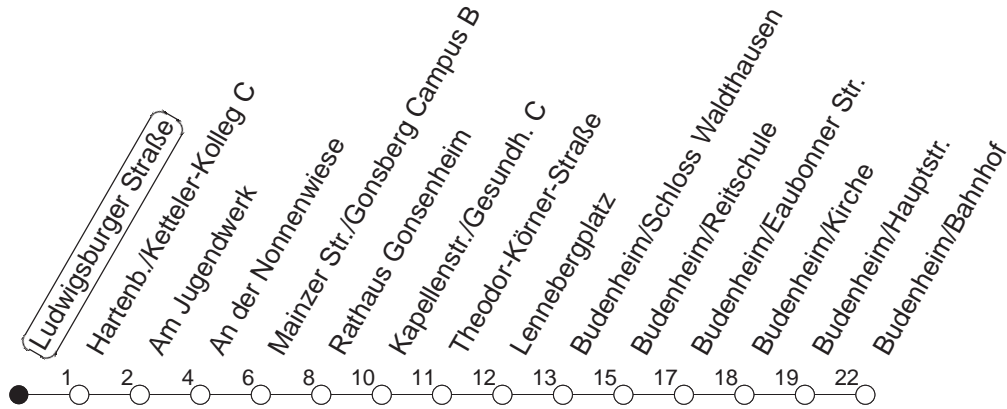

68

Ludwigsburger Straße

BUS

→ Budenheim/Bahnhof

🕒	Mo.-Fr. (Schule)		Mo.-Fr. (Ferien)		Samstag		Sonn-/Feiertag
6	06	44	06	44			
7	14	44	14	44	05		
8	14	44	14	44	13		
9	14	44	14	44	14	44	43
10	14	44	14	44	14	44	43
11	14	44	14	44	14	44	43
12	14	44	14	44	14	44	43
13	14	49	14	49	14	44	43
14	14	44	14	44	14	44	43
15	14	44	14	44	14	44	43
16	14	44	14	44	14	44	43
17	14	44	14	44	14	44	43
18	14	44	14	44	14	44	43
19	14	44	14	44	43		43
20	14	44	14	44	43		43
21	43		43		43		43
22	43		43		43		43
23	43 _{fn}	51 _{md}	43 _{fn}	51 _{md}	43		51
0	36 _{md}	43 _{fn}	36 _{md}	43 _{fn}	43		36
1	51 _{fn}		51 _{fn}		51		

fn : Nur Nacht Freitag auf Samstag und Nacht vor Feiertag auf den Feiertag

md : Nur Montag - Donnerstag, nicht in den Nächten vor Feiertagen

gültig ab: 01.04.22

Ferien in Rheinland-Pfalz: 11.04. - 22.04. / 27.05. / 17.06. / 25.07. - 02.09. / 17.10. - 31.10.22.