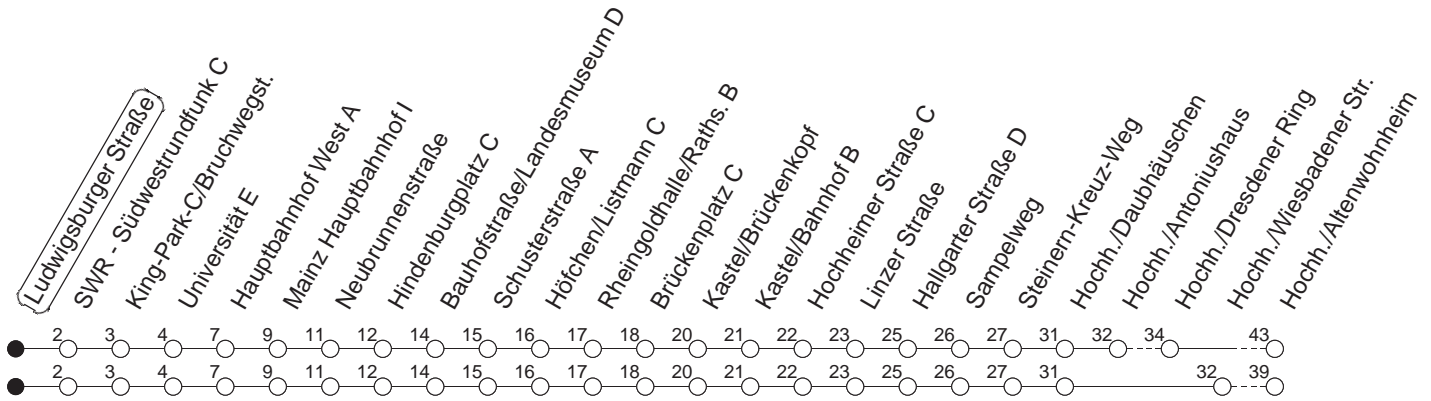

68

Ludwigsburger Straße

BUS

→ Hochheim/Altenwohnheim

🕒	Mo.-Fr. (Schule)			Mo.-Fr. (Ferien)			Samstag		Sonn-/Feiertag
6	13	43	58	13	43	58			
7	13	23 _H	43	13	43		58		
8	13	43		13	43		43		
9	13	43		13	43		13	43	
10	13	43		13	43		13	43	28 _w
11	13	43		13	43		13	43	28 _w
12	13	43		13	43		13	43	28 _w
13	13	43		13	43		13	43	28 _w
14	13	43		13	43		13	43	28 _w
15	13	43		13	43		13	43	28 _w
16	13	43		13	43		13	43	28 _w
17	13	43		13	43		13	43	28 _w
18	13	43		13	43		13	43	28 _w
19	13	43		13	43		28 _w		28 _w
20	28 _w			28 _w			28 _w		28 _w
21	28 _w			28 _w			28 _w		28 _w
22	28 _w			28 _w			28 _w		28 _w
23	28 _{wfn}	34 _{wmd}		28 _{wfn}	34 _{wmd}		28 _w		34 _w
0	19 _{wmd}	28 _{wfn}		19 _{wmd}	28 _{wfn}		28 _w		19 _w
1	34 _{wfn}			34 _{wfn}			34 _w		

H : Nur bis Hauptbahnhof

w : Über Hochheim/Wiesbadener Straße

fn : Nur Nacht Freitag auf Samstag und Nacht vor Feiertag auf den Feiertag

md : Nur Montag - Donnerstag, nicht in den Nächten vor Feiertagen

gültig ab: 01.04.22

Ferien in Rheinland-Pfalz: 11.04. - 22.04. / 27.05. / 17.06. / 25.07. - 02.09. / 17.10. - 31.10.22.

Weitere Infos im Verkehrs Center Mainz (Tel. 0 61 31 - 12 77 77) und www.mainzer-mobilitaet.de