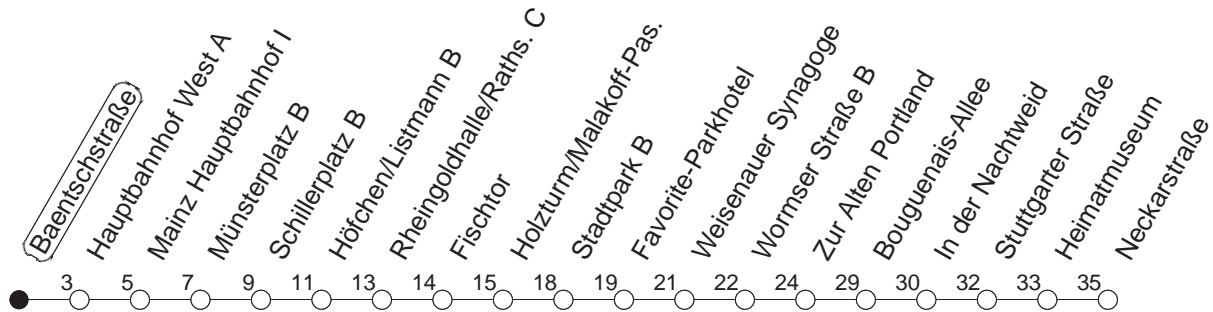

# 60

## Baentschstraße

BUS

→ Ginsheim/Neckarstraße

🕒	Mo.-Fr. (Schule)		Mo.-Fr. (Ferien)		Samstag		Sonn-/Feiertag			
5	08	38	08	38						
6	08	43	08	43	21	51				
7	13	43	13	43	21	51				
8	13	43	13	43	21	43		22		
9	13	43	13	43	13	43		21		
10	13	43	13	43	13	43		21		
11	13	43	13	43	13	43	21	51		
12	13	43	13	43	13	43	21	51		
13	13	43	13	43	13	43	21	51		
14	13	43	13	43	13	43	21	51		
15	13	43	13	43	13	43	21	51		
16	13	43	13	43	13	43	21	51		
17	13	43	13	43	13	43	21	51		
18	13	43	13	43	13	31 <sub>H</sub>	51	21	51	
19	13	43	58 <sub>H</sub>	13	43	58 <sub>H</sub>	21	51	21	51
20	21	51		21	51	21	51	21	51	
21	21	51		21	51	21	51	21	51	
22	21	51 <sub>fn</sub>		21	51 <sub>fn</sub>	21	51	21		
23	21 <sub>fn</sub>	51 <sub>fn</sub>		21 <sub>fn</sub>	51 <sub>fn</sub>	21	51			

H : Nur bis Hauptbahnhof

fn : Nur Nacht Freitag auf Samstag und Nacht vor Feiertag auf den Feiertag

gültig ab: 01.04.22

Ferien in Rheinland-Pfalz: 11.04. - 22.04. / 27.05. / 17.06. / 25.07. - 02.09. / 17.10. - 31.10.22.