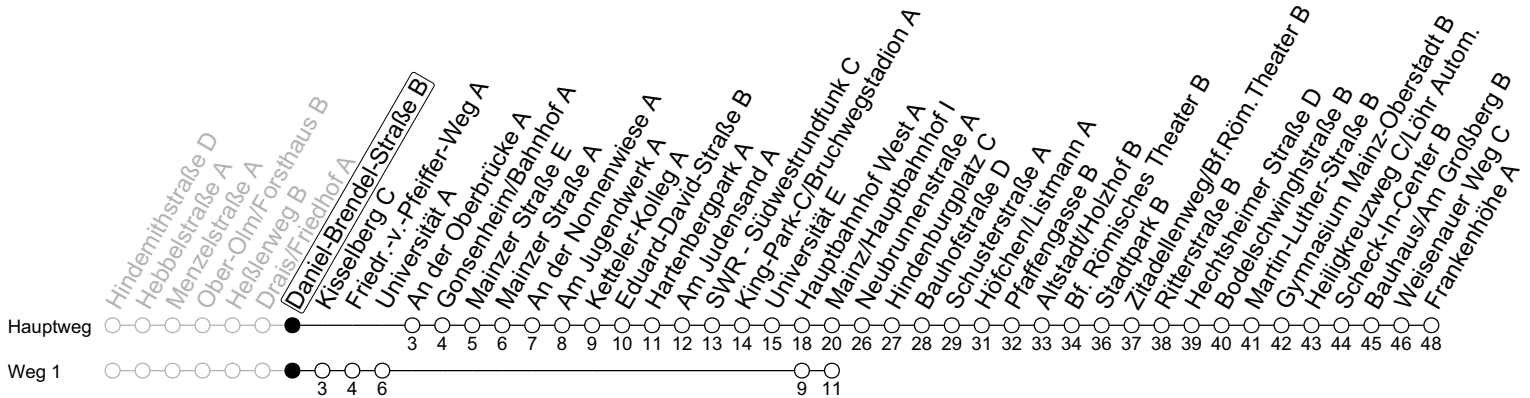

93

Daniel-Brendel-Straße B

→ Mainz-Hechtsheim/Frankenhöhe A

	Nächte Mo./Di. bis Do./Fr.	Nacht Freitag auf Samstag	Samstag	Sonn-/Feiertag
5			35	35
6				35
7				35
8				
9				
10				
11				
12				
13				
14				
15				
16				
17				
18				
19				
20				
21				
22	35			35
23	05 35	35	35	05 35
0	35	05 35	05 35	35
1		35	35	
2		35 44 ₁	35 44 ₁	
3		44 ₁	44 ₁	
4		35 _a	35 _a	

1 : fährt Weg 1 a : nur bis Mainz/Hauptbahnhof I