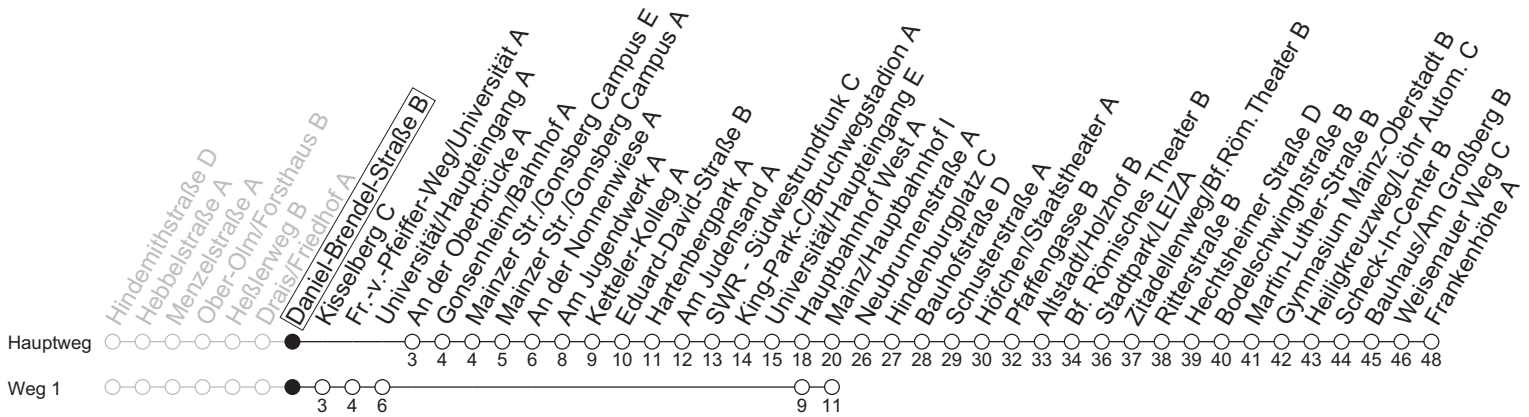

93

Daniel-Brendel-Straße B

→ Mainz-Hechtsheim/Frankenhöhe A

	Nächte Mo./Di. bis Do./Fr.	Nacht Freitag auf Samstag	Samstag	Sonn-/Feiertag
5			35	35
6			35	35
7			04 34	35
8				35
9				05 35
10				
11				
12				
13				
14				
15				
16				
17				
18				
19				
20				
21				
22	35	35	35	35
23	05 35	05 35	05 35	05 35
0	35	05 35	05 35	35
1		35	35	
2		35 44 ₁	35 45 ₁	
3		44 ₁	45 ₁	
4		35 _a	35 _a	

1 : fährt Weg 1

a : nur bis Mainz/Hauptbahnhof I

gültig ab: 13.04.2026

In Nächten vor Feiertagen gilt auf dieser Linie der Freitagsfahrplan

Weitere Informationen im Verkehrs-Center Mainz (Tel. 0 61 31 - 12 77 77) und www.mainzer-mobilitaet.de