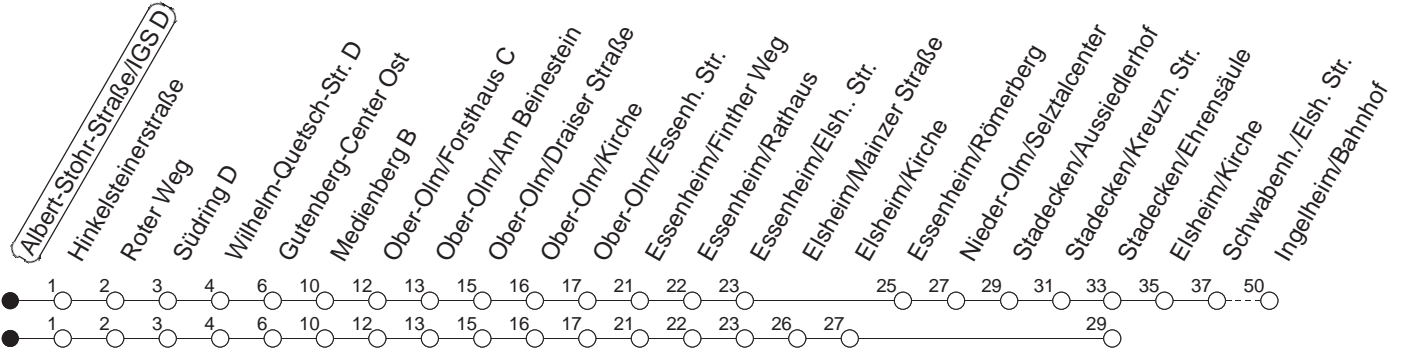

75

Albert-Stohr-Straße/IGS D

BUS

→ Ingelheim/Bahnhof

Mo.-Fr. (Schule)

Mo.-Fr. (Ferien)

Samstag

Sonn-/Feiertag

13 36

41_{Ee}

Ee : Nur bis Stackeden/Ehrensäule, ab Essenh./Elsheimer Str. über Elsheim/Kirche (nicht über Selztal-Center)

gültig ab: 13.12.20

Ferien Mainz: 21.12.20-05.01.21 / 15./16.02. / 29.03.-06.04. / 25.05.-04.06. / 14.05. / 19.07.-27.08. / 11.10.-22.10.21.