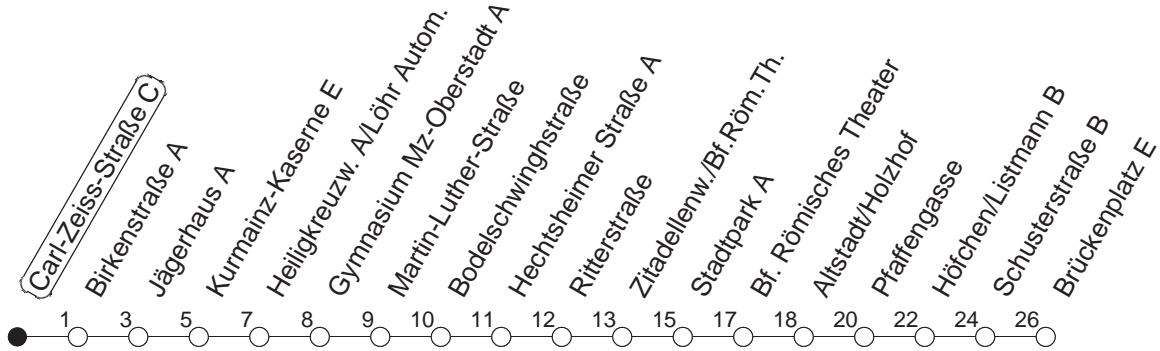

# 66

## Carl-Zeiss-Straße C

BUS

→ Altstadt/Brückenplatz

🕒	Mo.-Fr. (Schule)					Mo.-Fr. (Ferien)				Samstag	Sonn-/Feiertag
6	38	53				38	53				
7	08	18	23	33	38	53	08	23	38	53	
8	08	23	38	53			08	23	38	53	
9											
10											
11											
12											
13	09	24	39	54			09	24	39	54	
14	09	24	39	54			09	24	39	54	
15	09	24	39	54			09	24	39	54	
16	09	24	39	54			09	24	39	54	
17	09	24	39	54			09	24	39	54	
18	09	24					09	24			

gültig ab: 17.10.22

Ferien in Rheinland-Pfalz: 11.04. - 22.04. / 27.05. / 17.06. / 25.07. - 02.09. / 17.10. - 31.10.22.

Weitere Infos im Verkehrs Center Mainz (Tel. 0 61 31 - 12 77 77) und [www.mainzer-mobilitaet.de](http://www.mainzer-mobilitaet.de)