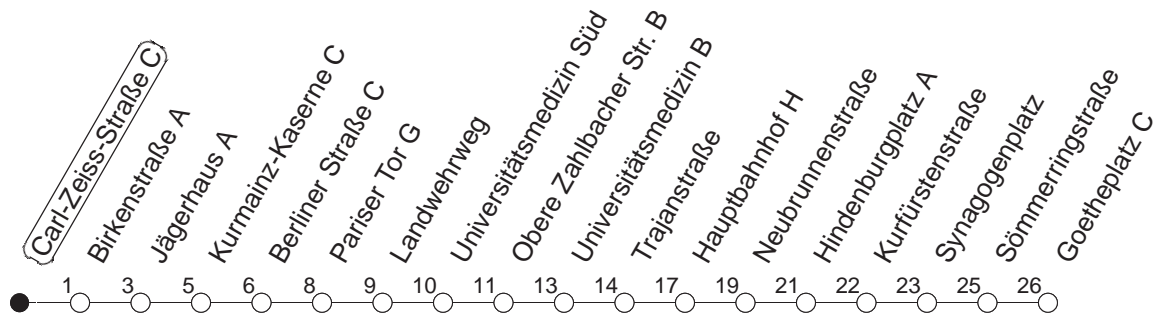

## Carl-Zeiss-Straße C

BUS

→ Neustadt/Goetheplatz

🕒	Mo.-Fr. (Schule)			Mo.-Fr. (Ferien)			Samstag	Sonn-/Feiertag
6	52			52				
7								
8	00	20	52	00	20	52		
9	22			22				
10								
11								
12								
13	50			50				
14	20	50		20	50			
15	20	50		20	50			
16	20	50		20	50			
17	20	50		20	50			
18	22	52		22	52			
19	22	52		22	52			
20	22			22				

gültig ab: 30.08.21

Ferien in RLP: 21.12.20-06.01.21 / 29.03.-06.04. / 25.05.-02.06. / 19.07.-27.08. / 11.10.-22.10.21.

Weitere Infos im Verkehrs Center Mainz (Tel. 0 61 31 - 12 77 77) und [www.mainzer-mobilitaet.de](http://www.mainzer-mobilitaet.de)