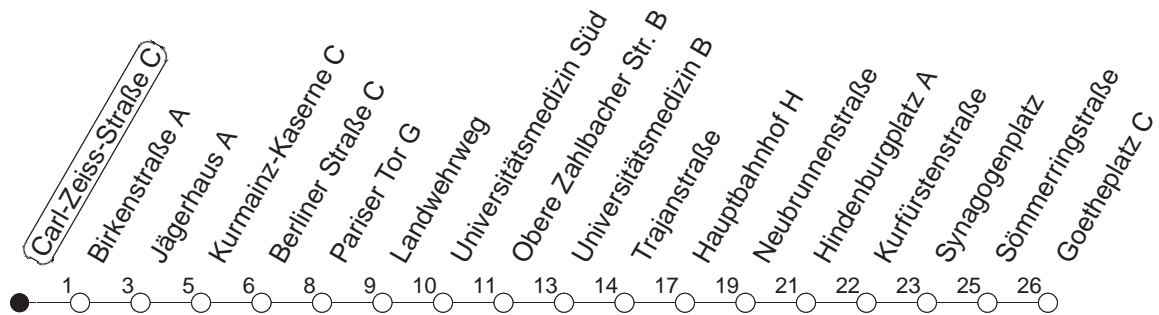

## Carl-Zeiss-Straße C

BUS

→ Neustadt/Goetheplatz

🕒	Mo.-Fr. (Schule)		Mo.-Fr. (Ferien)		Samstag	Sonn-/Feiertag
6	51 <sub>H</sub>		51 <sub>H</sub>			
7	19	49	19	49		
8	19	49	19	49		
9						
10						
11						
12						
13	19	49	21	51		
14	19	49	21	49		
15	19	49	19	49		
16	19	49	19	49		
17	19	49	19	49		
18	19	49	19	49		
19	19		19			
20	17		17			
21	17 <sub>H</sub>		17 <sub>H</sub>			

H : Nur bis Hauptbahnhof

gültig ab: 01.04.22

Ferien in Rheinland-Pfalz: 11.04. - 22.04. / 27.05. / 17.06. / 25.07. - 02.09. / 17.10. - 31.10.22.

Weitere Infos im Verkehrs Center Mainz (Tel. 0 61 31 - 12 77 77) und [www.mainzer-mobilitaet.de](http://www.mainzer-mobilitaet.de)