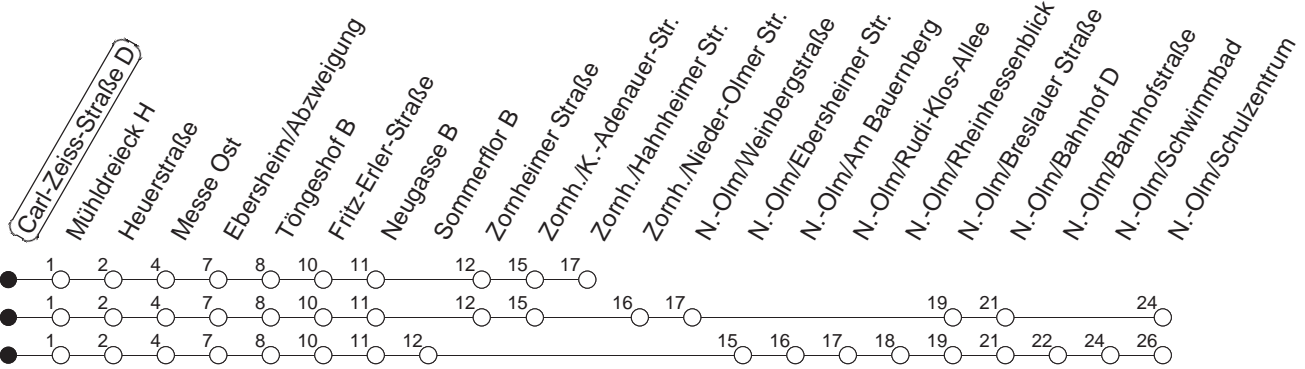

# 66

## Carl-Zeiss-Straße D

BUS

→ Nieder-Olm/Schulzentrum

🕒	Mo.-Fr. (Schule)	Mo.-Fr. (Ferien)	Samstag	Sonn-/Feiertag
4	00 <sub>H</sub>	00 <sub>H</sub>	00 <sub>H</sub>	00 <sub>H</sub>
5				
6	36 <sub>g</sub> 51 <sub>r</sub>	36 <sub>g</sub> 51 <sub>r</sub>		
7	06 <sub>Eb</sub> 21 <sub>r</sub> 36 <sub>g</sub> 51 <sub>r</sub>	06 <sub>Eb</sub> 21 <sub>r</sub> 36 <sub>g</sub> 51 <sub>r</sub>		
8	06 <sub>g</sub> 21 <sub>r</sub> 36 <sub>g</sub> 51 <sub>r</sub>	06 <sub>g</sub> 21 <sub>r</sub> 36 <sub>g</sub> 51 <sub>r</sub>		
9				
10				
11				
12				
13	21 <sub>r</sub> 36 <sub>z</sub> 51 <sub>r</sub>	21 <sub>r</sub> 36 <sub>z</sub> 51 <sub>r</sub>		
14	06 <sub>z</sub> 21 <sub>r</sub> 36 <sub>z</sub> 51 <sub>r</sub>	06 <sub>z</sub> 21 <sub>r</sub> 36 <sub>z</sub> 51 <sub>r</sub>		
15	06 <sub>z</sub> 21 <sub>r</sub> 36 <sub>z</sub> 51 <sub>r</sub>	06 <sub>z</sub> 21 <sub>r</sub> 36 <sub>z</sub> 51 <sub>r</sub>		
16	06 <sub>z</sub> 21 <sub>r</sub> 36 <sub>z</sub> 51 <sub>r</sub>	06 <sub>z</sub> 21 <sub>r</sub> 36 <sub>z</sub> 51 <sub>r</sub>		
17	06 <sub>z</sub> 21 <sub>r</sub> 36 <sub>z</sub> 51 <sub>r</sub>	06 <sub>z</sub> 21 <sub>r</sub> 36 <sub>z</sub> 51 <sub>r</sub>		
18	06 <sub>z</sub> 21 <sub>r</sub> 36 <sub>z</sub> 51 <sub>r</sub>	06 <sub>z</sub> 21 <sub>r</sub> 36 <sub>z</sub> 51 <sub>r</sub>		

H : Bis Zornheim/Hahnheimer Straße  
 g : Über Robert-Bosch-Straße und Zornheim  
 r : Über Nieder-Olm/Rhein Hessenblick

Eb : Bis Ebersheim/Zornheimer Straße, über Robert-Bosch-Straße  
 z : Über Zornheim