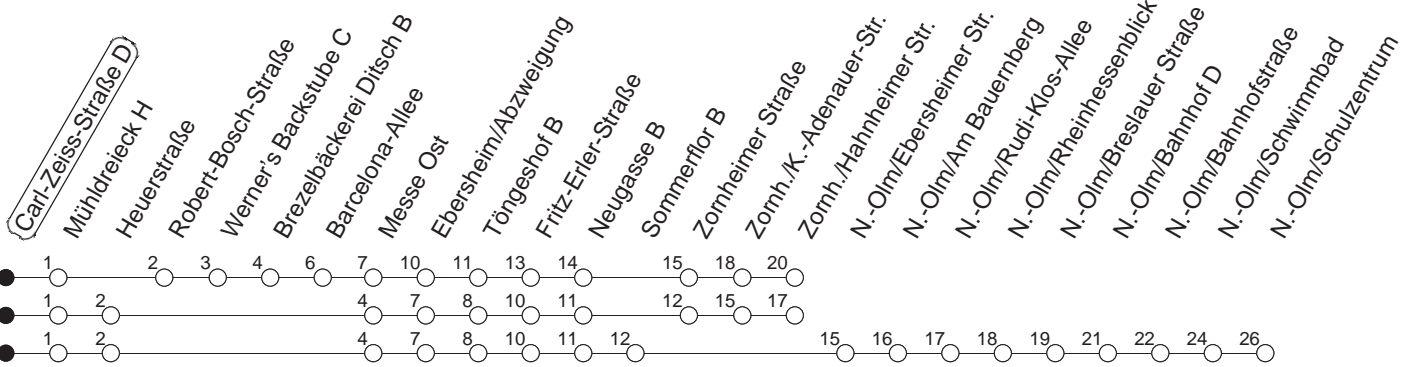

66

Carl-Zeiss-Straße D

BUS

→ Nieder-Olm/Schulzentr. bzw.
Zornheim/Hahnheimer Str.

🕒	Mo.-Fr. (Schule)				Mo.-Fr. (Ferien)				Samstag	Sonn-/Feiertag
4	00z				00z				00z	00z
5										
6	36z	51N			36z	51N				
7	06z	21N	36z	51N	06z	21N	36z	51N		
8	06z	21N	36z	51N	06z	21N	36z	51N		
9										
10										
11										
12										
13	21N	36z	51N		21N	36z	51N			
14	06z	21N	36z	51N	06z	21N	36z	51N		
15	06z	21N	36z	51N	06z	21N	36z	51N		
16	06z	21N	36z	51N	06z	21N	36z	51N		
17	06z	21N	36z	51N	06z	21N	36z	51N		
18	06z	21N	36z	51N	06z	21N	36z	51N		

z : Nach Zornheim/Hahnheimer Straße

N : Nach Nieder-Olm/Schulzentrum

gültig ab: 17.10.22

Ferien in Rheinland-Pfalz: 11.04. - 22.04. / 27.05. / 17.06. / 25.07. - 02.09. / 17.10. - 31.10.22.

Weitere Infos im Verkehrs Center Mainz (Tel. 0 61 31 - 12 77 77) und www.mainzer-mobilitaet.de