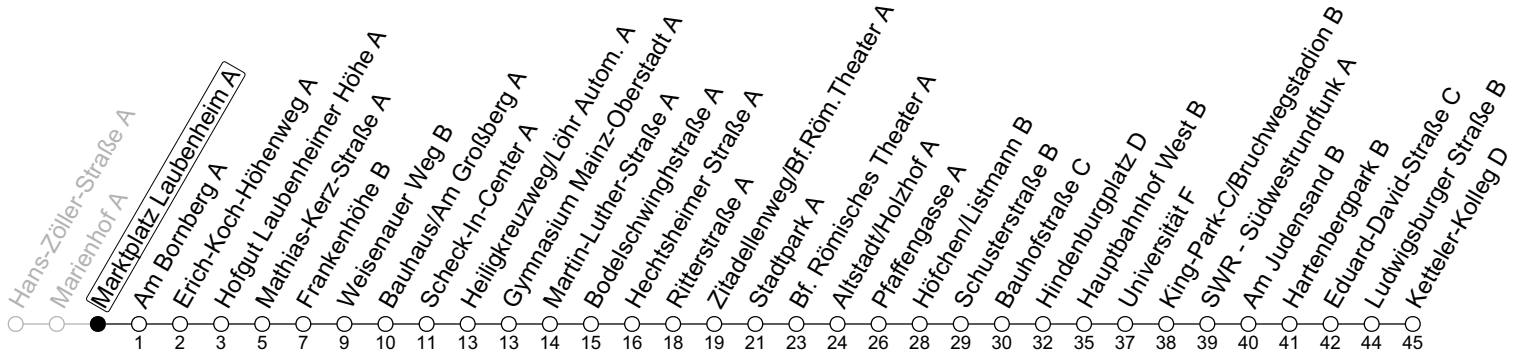

## Marktplatz Laubenheim A

→ Mainz-Hartenberg/Ketteler-Kolleg D

### ÖPNV-Sperrung Münsterplatz ab 5.3.

	Montag-Freitag	Samstag	Sonn-/Feiertag
5	07 39		
6	09	08	
7		08 38	
8		08 39	08
9			08 38
10			08 38
11			08 38
12			08 38
13			08 38
14			08 38
15			08 38
16			08 38
17			08 38
18		38	08 38
19		08 38	08 38
20	38	08 38	08 38
21	08 38	08 38	08 38
22	08 38 <sub>Fn</sub> 54 <sub>FLamd</sub>	08 38	08 54 <sub>FLa</sub>
23	08 <sub>Fn</sub> 54 <sub>FLFn</sub>	08 54 <sub>FLa</sub>	

a : nur bis Frankenhöhe B

Fn : Nur Nacht Freitag auf Samstag und Nacht vor Feiertag auf den Feiertag

md : Nur Montag - Donnerstag, nicht in den Nächten vor Feiertagen

FL : Ab Frankenhöhe weiter als Linie 93 über Hauptbahnhof in Richtung Lerchenberg

gültig ab: 05.03.2025

Ferien RLP: 21.12.24-08.01.25 / 12.04.-25.04. / 05.07.-17.08. / 11.10.-26.10.25

Weitere Informationen im Verkehrs-Center Mainz (Tel. 0 61 31 - 12 77 77) und [www.mainzer-mobilitaet.de](http://www.mainzer-mobilitaet.de)