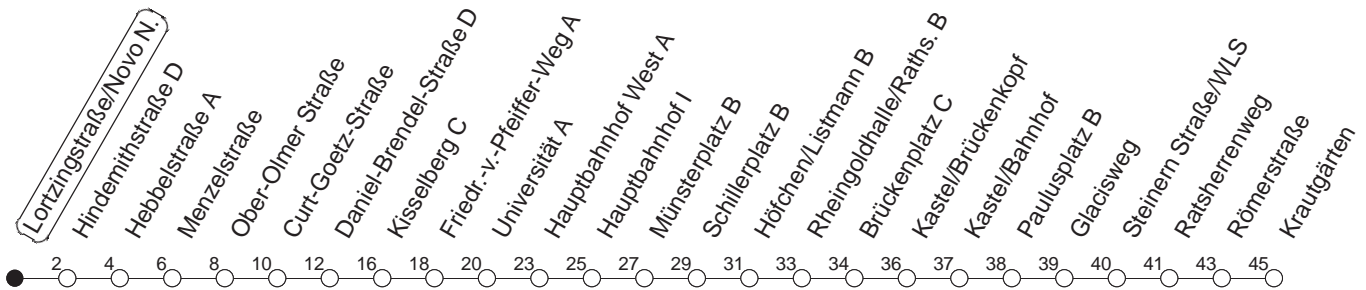

## Lortzingstraße/Novo Nordisk

BUS

→ Kastel/Krautgärten

🕒	Mo.-Fr. (Schule)	Mo.-Fr. (Ferien)	Samstag	Sonn-/Feiertag
6	39	39		
7	09      39	09      39		
8	09      39 <sub>B</sub>	09      39 <sub>B</sub>		
9	09 <sub>B</sub>	09 <sub>B</sub>		
10	09 <sub>L</sub>	09 <sub>L</sub>		
11	39 <sub>L</sub>	39 <sub>L</sub>		
12				
13	09 <sub>L</sub>	09 <sub>L</sub>		
14	09      39	09      39		
15	09      39	09      39		
16	09      39	09      39		
17	09      39	09      39		
18	09 <sub>H</sub>	09 <sub>H</sub>		

B : Nur bis Brückenplatz

H : Nur bis Hauptbahnhof

L : Nur bis Lerchenberg/Hindemithstraße

gültig ab: 13.12.20

Ferien in RLP: 21.12.20-06.01.21 / 29.03.-06.04. / 25.05.-02.06. / 19.07.-27.08. / 11.10.-22.10.21.