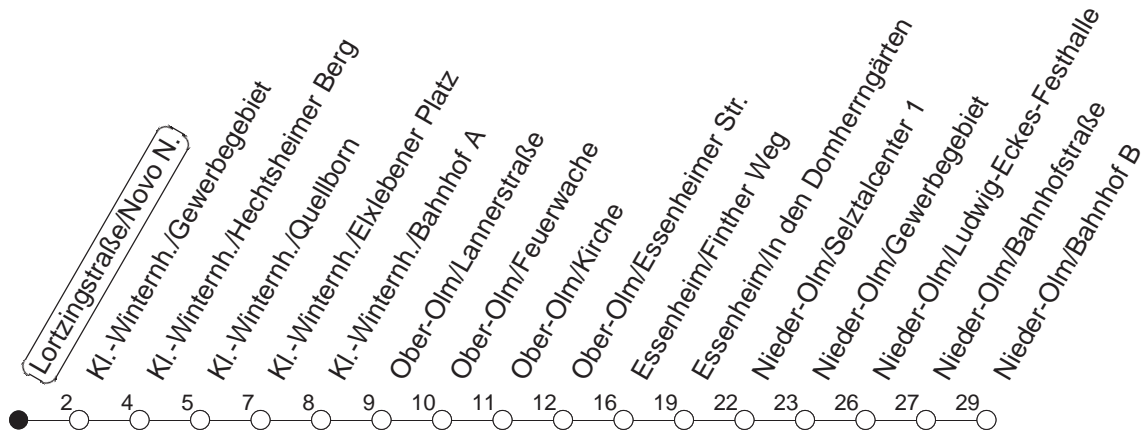

55

Lortzingstraße/Novo Nordisk

BUS

→ Nieder-Olm/Bahnhof

🕒	Mo.-Fr. (Schule)	Mo.-Fr. (Ferien)	Samstag	Sonn-/Feiertag
6	44	44		
7	19 49	19 49		
8	49	49		
9				
10	19	19		
11	49	49		
12				
13	19 49	19 49		
14	19 49	19 49		
15	19 49	19 49		
16	19 49	19 49		
17	19 49	19 49		

gültig ab: 13.12.20

Ferien in RLP: 21.12.20-06.01.21 / 29.03.-06.04. / 25.05.-02.06. / 19.07.-27.08. / 11.10.-22.10.21.

Weitere Infos im Verkehrs Center Mainz (Tel. 0 61 31 - 12 77 77) und www.mainzer-mobilitaet.de