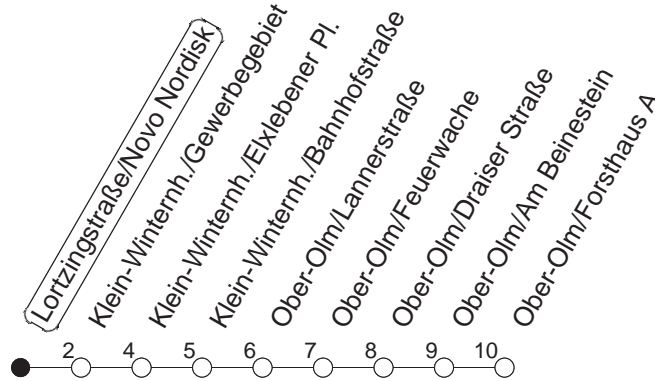

93

Lortzingstraße/Novo Nordisk

BUS

Lerchenberg/Hindemithstraße

Montag bis Donnerstag

Freitag

Samstag

Sonn-/Feiertag

3

25[Ⓟ]_K

25[Ⓟ]_K

Ⓟ : weiter über Klein-Winternheim nach Ober-Olm

K : Ab Hindemithstraße weiter über Klein-Winternheim nach Ober-Olm

gültig ab: 15.12.19

Verkehrstag = 4:00 bis 3:59 Uhr. Wenn Dienstag bis Freitag ein Feiertag ist, so gilt in der Nacht auf den Feiertag der Freitags-Fahrplan.