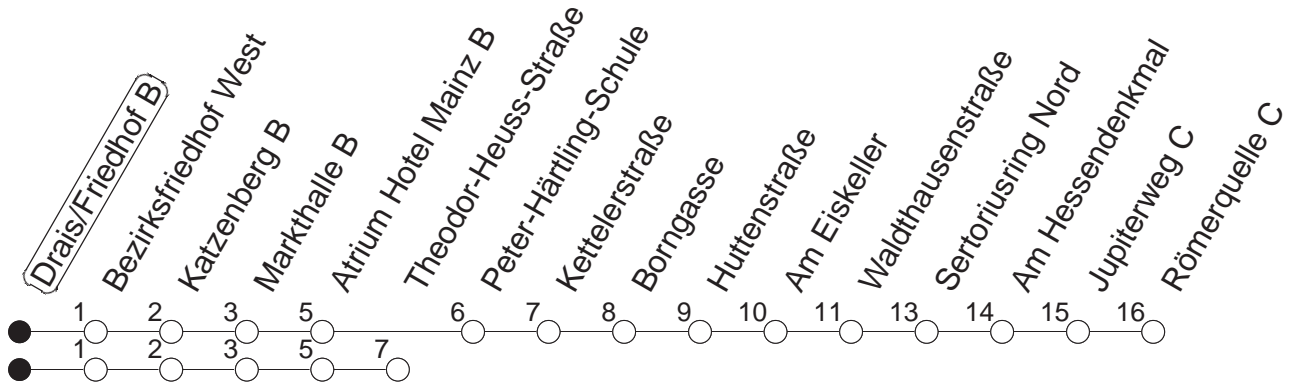

78

Drais/Friedhof B

BUS

→ Finthen/Römerquelle

🕒	Mo.-Fr. (Schule)		Mo.-Fr. (Ferien)		Samstag		Sonn-/Feiertag
7	14	34	14	34			
8	14	44 _T	14	44 _T			
9	14	44 _T	14	44 _T	14	44 _T	
10	14	44 _T	14	44 _T	14	44 _T	
11	14	44 _T	14	44 _T	14	44 _T	
12	14	44 _T	14	44 _T	14	44 _T	
13	14	44 _T	14	44 _T	14	44 _T	
14	14	44 _T	14	44 _T	14	44 _T	
15	14	44 _T	14	44 _T	14	44 _T	
16	14	44 _T	14	44 _T	14	44 _T	
17	14	44 _T	14	44 _T	14	44 _T	
18	14	44 _T	14	44 _T	14		
19	14	44 _T	14	44 _T			
20	14		14				

T : Bis Theodor-Heuss-Straße

gültig ab: 13.12.20

Ferien in RLP: 21.12.20-06.01.21 / 29.03.-06.04. / 25.05.-02.06. / 19.07.-27.08. / 11.10.-22.10.21.

Weitere Infos im Verkehrs Center Mainz (Tel. 0 61 31 - 12 77 77) und www.mainzer-mobilitaet.de