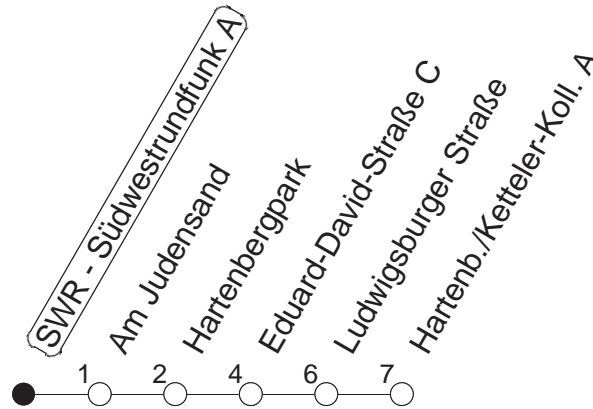

65

SWR - Südwestrundfunk A

BUS

→ Hartenberg/Ketteler-Kolleg

🕒	Mo.-Fr. (Schule)			Mo.-Fr. (Ferien)		Samstag		Sonn-/Feiertag
	07	37	57	07	37			
7	07	37	57	07	37			
8	07	37		07	37	33		
9	07	37		07	37	07	37	
10	07	37		07	37	07	37	
11	07	37		07	37	07	37	
12	07	37		07	37	07	37	
13	07	37		07	37	07	37	
14	07	37		07	37	07	37	
15	07	37		07	37	07	37	
16	07	37		07	37	07	37	
17	07	37		07	37	07	37	
18	07	37		07	37	07		
19	07	37		07	37			

gültig ab: 01.04.22

Ferien in Rheinland-Pfalz: 11.04. - 22.04. / 27.05. / 17.06. / 25.07. - 02.09. / 17.10. - 31.10.22.

Weitere Infos im Verkehrs Center Mainz (Tel. 0 61 31 - 12 77 77) und www.mainzer-mobilitaet.de