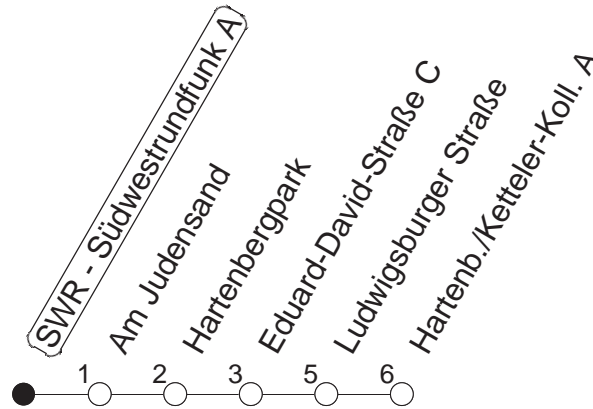

65

SWR - Südwestrundfunk A

BUS

→ Hartenberg/Ketteler-Kolleg

🕒	Mo.-Fr. (Schule)			Mo.-Fr. (Ferien)		Samstag		Sonn-/Feiertag
	08	38	58	08	38	08	38	
7	08	38	58	08	38			
8	08	38		08	38	33		
9	08	38		08	38	08	38	
10	08	38		08	38	08	38	
11	08	38		08	38	08	38	
12	08	38		08	38	08	38	
13	08	38		08	38	08	38	
14	08	38		08	38	08	38	
15	08	38		08	38	08	38	
16	08	38		08	38	08	38	
17	08	38		08	38	08	38	
18	08	38		08	38	08		
19	08	38		08	38			

gültig ab: 13.12.20

Ferien in RLP: 21.12.20-06.01.21 / 29.03.-06.04. / 25.05.-02.06. / 19.07.-27.08. / 11.10.-22.10.21.

Weitere Infos im Verkehrs Center Mainz (Tel. 0 61 31 - 12 77 77) und www.mainzer-mobilitaet.de