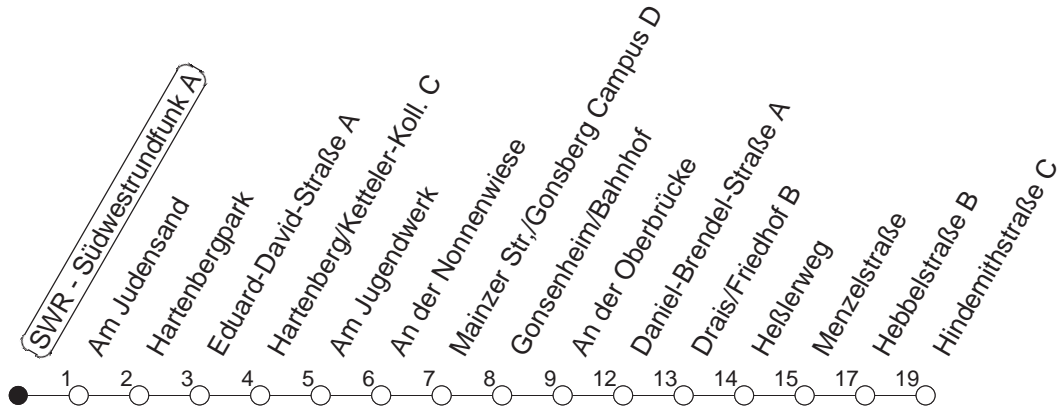

93

SWR - Südwestrundfunk A

BUS

Lerchenberg/Hindemithstraße

🕒	Nächte auf Mo.-Fr.		Nächte auf Sa.		Nächte auf Sonn-/Feiertage		Besondere Feiertage*	
	05	35	05	35x	05	35x	05	35
23	05	35					05	35
0	05						05	
1	05		05	35x	05	35x	08	
2			05		05		08	
3			05x		05x		05x	
4			05		05		05	
5			05		05		05	
6			05		05		05	
7					05		05 _n	
8					05		05 _n	

x : Ab Hindemithstraße weiter über Klein-Winternheim nach Ober-Olm

n : Nicht am Morgen des Karsamstags

gültig ab: 01.04.22

* Diese Spalte gilt in den Nächten Karfreitag auf Karsamstag; Ostersonntag auf Ostermontag; Pfingstsonntag auf Pfingstmontag; 02. auf 03.10.22.