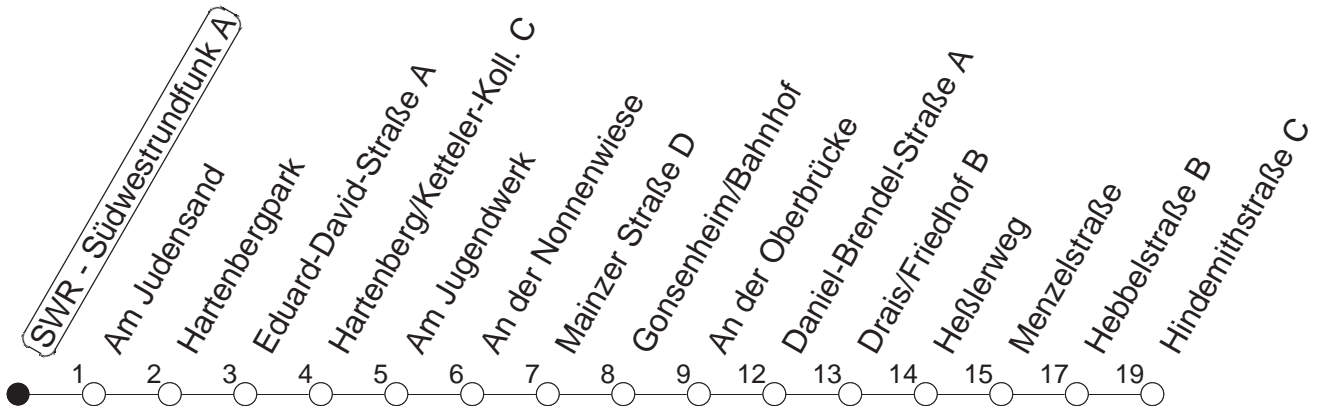

# 93

## SWR - Südwestrundfunk A

**BUS**

**Lerchenberg/Hindemithstraße**

🕒	Nächte auf Mo.-Fr.	Nächte auf Sa.	Nächte auf Sonn-/Feiertage	Besondere Feiertage*
23	05 35			05 35
0	05			05
1	05	05 35	05 35	05
2		05	05	05
3		05 <sub>x</sub>	05 <sub>x</sub>	05 <sub>x</sub>
4		05	05	05
5		05	05	05
6		05	05	05
7			05	05 <sub>So</sub>
8			05	05 <sub>So</sub>

x : Ab Hindemithstraße weiter über Klein-Winternheim nach Ober-Olm

So : Nicht an Samstagmorgen

gültig ab: 13.12.20

\* Nächte 25. auf 26. u. 26. auf 27.12.; 01. auf 02.01.; Karfreitag auf -samstag; Ostersonntag auf -montag; 01. auf 02.05; Pfingstsonntag auf -montag