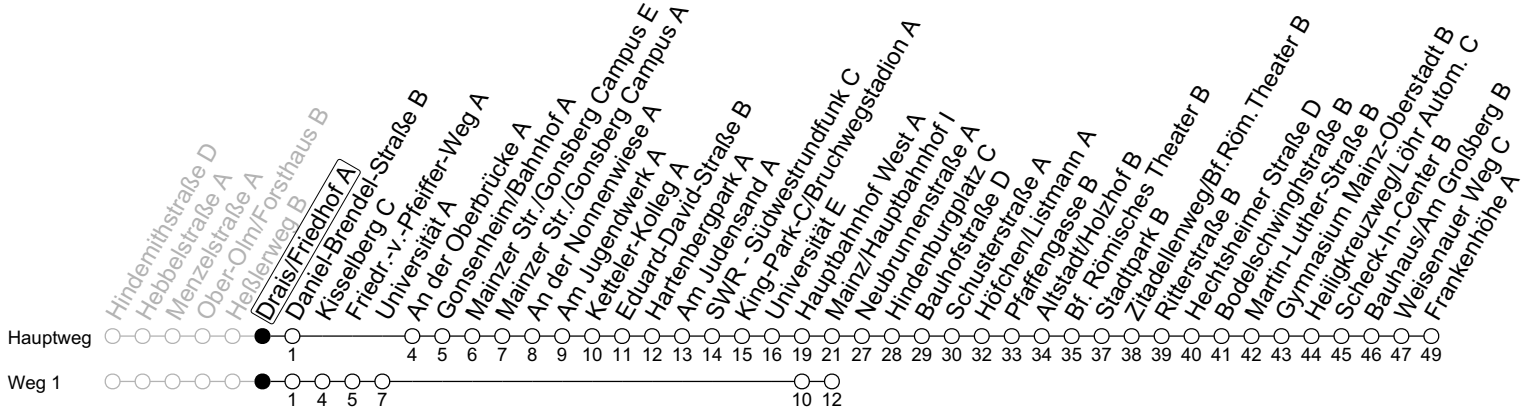

93

Drais/Friedhof A

→ Mainz-Hechtsheim/Frankenhöhe A

	Nächte Mo./Di. bis Do./Fr.	Nacht Freitag auf Samstag	Samstag	Sonn-/Feiertag
5			34	34
6				34
7				34
8				
9				
10				
11				
12				
13				
14				
15				
16				
17				
18				
19				
20				
21				
22	34			34
23	04 34	34	34	04 34
0	34	04 34	04 34	34
1		34	34	
2		34 43 ₁	34 43 ₁	
3		43 ₁	43 ₁	
4		34 _a	34 _a	

1 : fährt Weg 1 a : nur bis Mainz/Hauptbahnhof I

gültig ab: 15.12.2024

In Nächten vor Feiertagen gilt auf dieser Linie der Freitagsfahrplan

Weitere Informationen im Verkehrs-Center Mainz (Tel. 0 61 31 - 12 77 77) und www.mainzer-mobilitaet.de