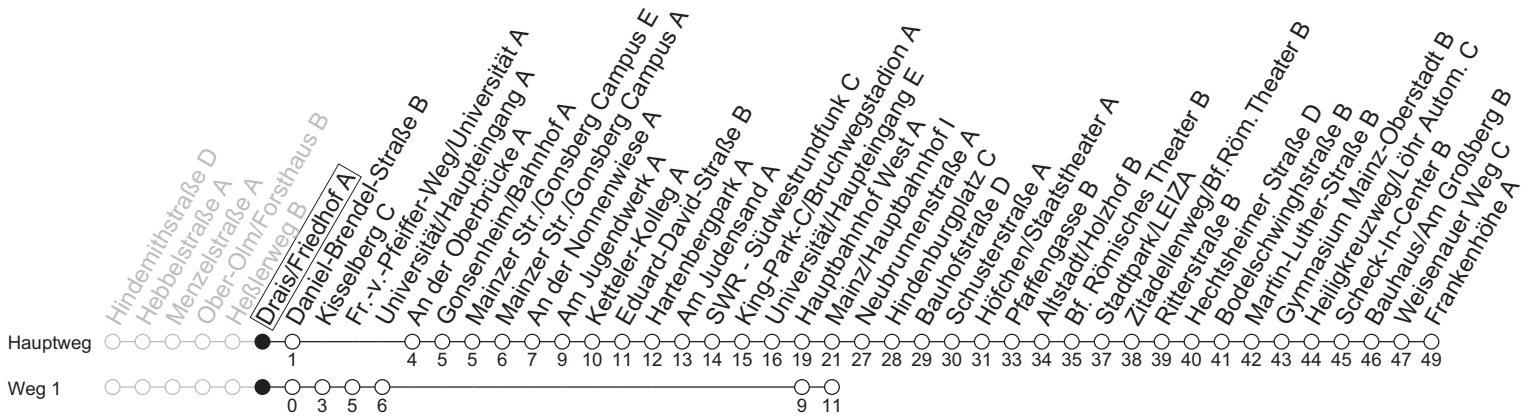

93

Drais/Friedhof A

→ Mainz-Hechtsheim/Frankenhöhe A

	Nächte Mo./Di. bis Do./Fr.	Nacht Freitag auf Samstag	Samstag	Sonn-/Feiertag
5			34	34
6			34	34
7			03 33	34
8				34
9				04 34
10				
11				
12				
13				
14				
15				
16				
17				
18				
19				
20				
21				
22	34	34	34	34
23	04 34	04 34	04 34	04 34
0	34	04 34	04 34	34
1		34	34	
2		34 44 ₁	34 44 ₁	
3		44 ₁	44 ₁	
4		34 _a	34 _a	

1 : fährt Weg 1

a : nur bis Mainz/Hauptbahnhof I

gültig ab: 13.04.2026

In Nächten vor Feiertagen gilt auf dieser Linie der Freitagsfahrplan

Weitere Informationen im Verkehrs-Center Mainz (Tel. 0 61 31 - 12 77 77) und www.mainzer-mobilitaet.de