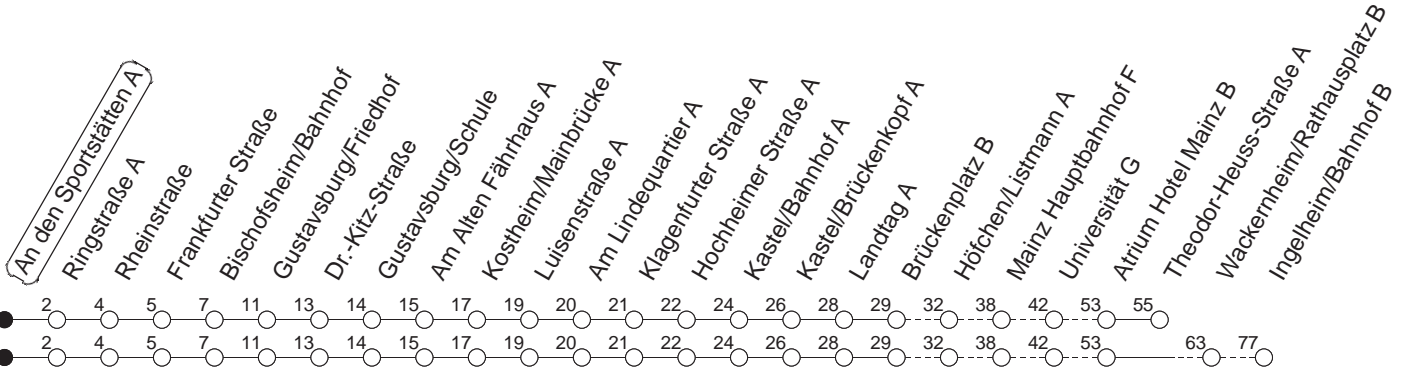

# 56

## An den Sportstätten A

BUS

→ Ingelheim/Bahnhof

🕒	Mo.-Fr. (Schule)	Mo.-Fr. (Ferien)	Samstag	Sonn-/Feiertag				
4	24 <sub>T</sub>	54 <sub>W</sub>	24 <sub>T</sub>	54 <sub>W</sub>				
5	24 <sub>T</sub>	43	24 <sub>T</sub>	43				
6	10	40 <sub>W</sub>	10	40 <sub>W</sub>	07	37 <sub>W</sub>		
7	10	40 <sub>W</sub>	10	40 <sub>W</sub>	07	37 <sub>W</sub>		
8	10	40 <sub>W</sub>	10	40 <sub>W</sub>	07	40 <sub>W</sub>	07	37 <sub>T</sub>
9	10	40 <sub>W</sub>	10	40 <sub>W</sub>	10	40 <sub>W</sub>	07	37 <sub>T</sub>
10	10	40 <sub>W</sub>	10	40 <sub>W</sub>	10	40 <sub>W</sub>	07	37 <sub>T</sub>
11	10	40	10	40 <sub>W</sub>	10	40 <sub>W</sub>	07	37 <sub>T</sub>
12	10	40 <sub>W</sub>	10	40 <sub>W</sub>	10	40 <sub>W</sub>	07	37 <sub>T</sub>
13	10	40 <sub>W</sub>	10	40 <sub>W</sub>	10	40 <sub>W</sub>	07	37 <sub>T</sub>
14	10	40	10	40 <sub>W</sub>	10	40 <sub>W</sub>	07	37 <sub>T</sub>
15	10	40 <sub>W</sub>	10	40 <sub>W</sub>	10	40 <sub>W</sub>	07	37 <sub>T</sub>
16	10	40 <sub>W</sub>	10	40 <sub>W</sub>	10	40 <sub>W</sub>	07	37 <sub>T</sub>
17	10	40 <sub>W</sub>	10	40 <sub>W</sub>	10	40 <sub>W</sub>	07	37 <sub>T</sub>
18	10	40 <sub>W</sub>	10	40 <sub>W</sub>	07	37 <sub>T</sub>	07	37 <sub>T</sub>
19	10	40 <sub>W</sub>	10	40 <sub>W</sub>	07	37 <sub>T</sub>	07	37 <sub>T</sub>
20	07	37 <sub>T</sub>	07	37 <sub>T</sub>	07	37 <sub>T</sub>	07	37 <sub>T</sub>
21	07	37 <sub>T</sub>	07	37 <sub>T</sub>	07	37 <sub>T</sub>	07	37 <sub>T</sub>
22	07	37 <sub>Tfn</sub>	07	37 <sub>Tfn</sub>	07	37 <sub>T</sub>	07	
23	07 <sub>fn</sub>		07 <sub>fn</sub>		07			

T : Bis Finthen/Theodor-Heuss-Straße  
W : Nur bis Wackernheim/Rathausplatz

fn : Nur Nacht Freitag auf Samstag und Nacht vor Feiertag auf den Feiertag

gültig ab: ab 11.12.2022

Ferien in RLP: 23.12.22 - 02.01.23 / 03.04. - 11.04. / 19.05. / 30.05. - 09.06. / 24.07. - 01.09. / 16.10. - 27.10.23