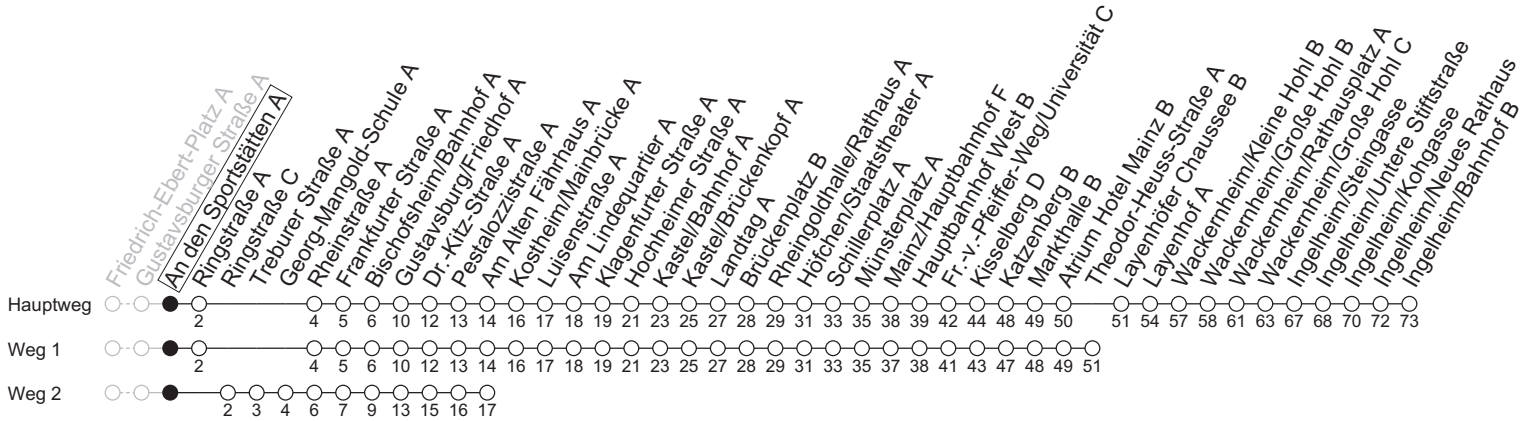

56

An den Sportstätten A

→ Ingelheim/Bahnhof B

	Montag-Freitag	Samstag	Sonn-/Feiertag
4	20 ₁ 50 _a		
5	20 ₁ 41		
6	09 39 _{RW}		
7	09 39 _a		
8	09 39 _a	05 39 _a	
9	09 39 _a	09 39 _a	
10	09 39 _a	09 39 _a	05 35 ₁
11	09 39 _{RW}	09 39 _a	05 35 ₁
12	09 35 _{2x7} 39 _{A5a}	09 39 _a	05 35 ₁
13	09 29 _{2x5} 39 _a	09 39 _a	05 35 ₁
14	04 _{2x7} 09 39 _{RW} 49 _{2x7}	09 39 _a	05 35 ₁
15	09 39 _a	09 39 _a	05 35 ₁
16	09 _{A5} 39 _a	09 39 _a	05 35 ₁
17	09 39 _a	09 39 _a	05 35 ₁
18	09 39 _a	05 35 ₁	05 35 ₁
19	09 39 _a	05 35 ₁	05 35 ₁
20	05 35 ₁	05 35 ₁	05 35 ₁
21	05 35 ₁	05 35 ₁	05 35 ₁
22	05	05	05

1 : fährt Weg 1

2 : fährt Weg 2

a : nur bis Wackernheim/Rathausplatz A

A5 : An schulfreien Tagen in Hessen 5 Minuten später und nicht über IGS Main Spitze

RW : Zwischen Wackernheim/Rathausplatz und Ingelheim/Bahnhof nur an Schultagen in Rheinland-Pfalz; an schulfreien Tagen nur bis Rathausplatz

x5 : Nur freitags an Schultagen in Hessen; nicht am letzten Schultag vor den Ferien oder bei Zeugnisausgabe

x7 : Nur montags bis donnerstags an Schultagen in Hessen; nicht bei vorverlegtem Schulschluss; ab IGS Main Spitze und über Treburer Straße

gültig ab: 13.04.2026

Ferien RLP: 20.12.25-07.01.26 / 16.-17.02. / 28.03.-12.04. / 15.05. / 05.06. / 27.06.-09.08. / 03.10.-18.10.26

Weitere Informationen im Verkehrs-Center Mainz (Tel. 0 61 31 - 12 77 77) und www.mainzer-mobilitaet.de