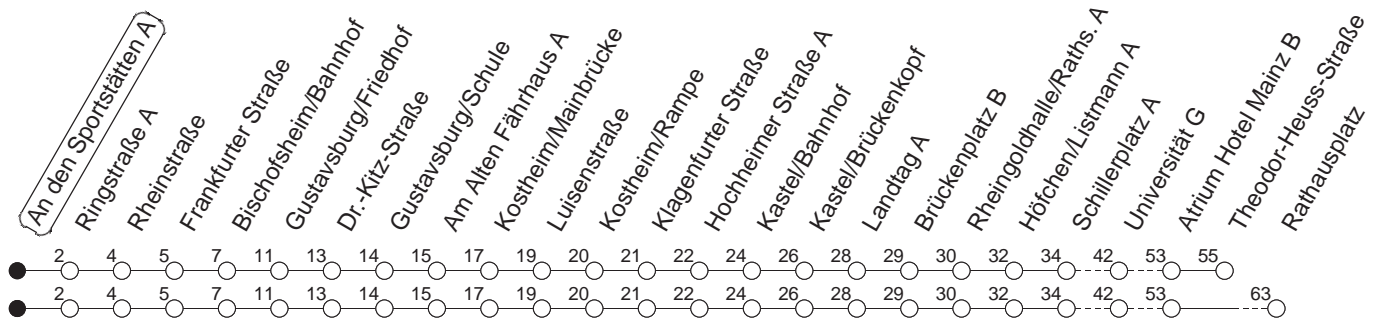

# 56

## An den Sportstätten A

BUS

→ Wackernheim/Rathausplatz

🕒	Mo.-Fr. (Schule)		Mo.-Fr. (Ferien)		Samstag		Sonn-/Feiertag	
4	24	54	24	54				
5	24	43	24	43				
6	13 <sub>G</sub>	40	13	40	07	37 <sub>T</sub>		
7	10	40	10	40	07	37 <sub>T</sub>		
8	10 <sub>T</sub>	40	10 <sub>T</sub>	40	07	40	07	37 <sub>T</sub>
9	10 <sub>T</sub>	40	10 <sub>T</sub>	40	10 <sub>T</sub>	40	07	37 <sub>T</sub>
10	10 <sub>T</sub>	40	10 <sub>T</sub>	40	10 <sub>T</sub>	40	07	37 <sub>T</sub>
11	10	40	10	40	10 <sub>T</sub>	40	07	37 <sub>T</sub>
12	10	40	47 <sub>A</sub>	40	10 <sub>T</sub>	40	07	37 <sub>T</sub>
13	10	34 <sub>A</sub>	40	40	10 <sub>T</sub>	40	07	37 <sub>T</sub>
14	10	40		40	10 <sub>T</sub>	40	07	37 <sub>T</sub>
15	10	40		40	10 <sub>T</sub>	40	07	37 <sub>T</sub>
16	10	40		40	10 <sub>T</sub>	40	07	37 <sub>T</sub>
17	10	40		40	10	40 <sub>T</sub>	07	37 <sub>T</sub>
18	10	40		40	07	37 <sub>T</sub>	07	37 <sub>T</sub>
19	10	40		40	07	37 <sub>T</sub>	07	37 <sub>T</sub>
20	07	37 <sub>T</sub>		37 <sub>T</sub>	07	37 <sub>T</sub>	07	37 <sub>T</sub>
21	07	37 <sub>T</sub>		37 <sub>T</sub>	07	37 <sub>T</sub>	07	37 <sub>T</sub>
22	07	37 <sub>Tfn</sub>		37 <sub>Tfn</sub>	07	37 <sub>T</sub>	07	
23	07 <sub>fn</sub>	37 <sub>Tfn</sub>		37 <sub>Tfn</sub>	07	37 <sub>T</sub>		
0	07 <sub>fn</sub>			07 <sub>fn</sub>		07		

G : Ab Rathausplatz weiter bis Ingelheim/Bahnhof

T : Bis Theodor-Heuss-Straße

A : Nur bis Gustavsburg/Am Alten Fährhaus, nicht bei vorverlegtem Schulschluss sowie an schulfreien Tagen der IGS Main Spitze

fn : Nur Nacht Freitag auf Samstag und Nacht vor Feiertag auf den Feiertag

gültig ab: 13.12.20

Ferien in RLP: 21.12.20-06.01.21 / 29.03.-06.04. / 25.05.-02.06. / 19.07.-27.08. / 11.10.-22.10.21.

Weitere Infos im Verkehrs Center Mainz (Tel. 0 61 31 - 12 77 77) und [www.mainzer-mobilitaet.de](http://www.mainzer-mobilitaet.de)