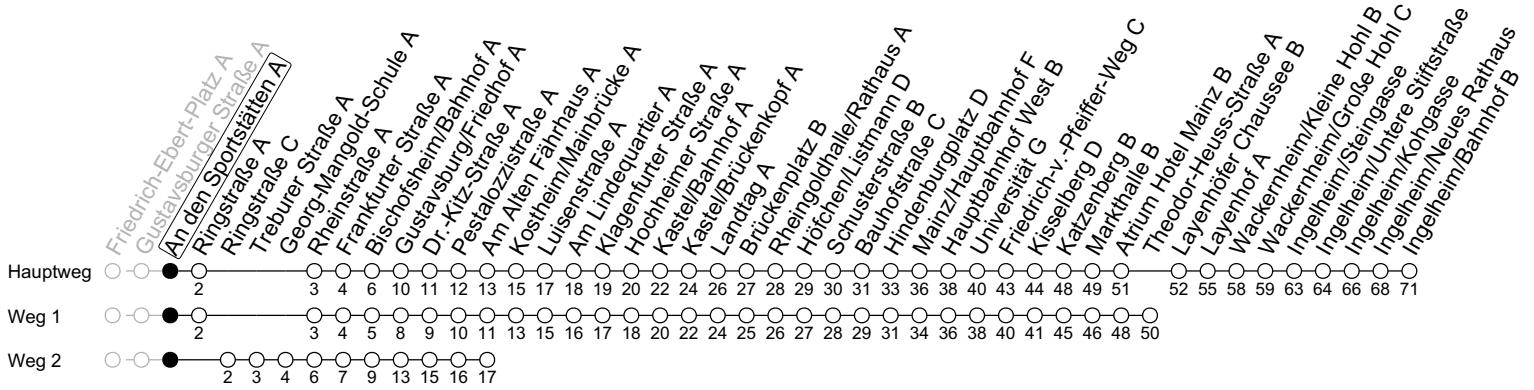

56

An den Sportstätten A

→ Ingelheim/Bahnhof B

ÖPNV-Sperrung Münsterplatz ab 5.3.

	Montag-Freitag	Samstag	Sonn-/Feiertag
4	23 ₁ 53 _a		
5	23 ₁ 43		
6	10 40 _{RW}	07 37 _a	
7	10 40 _a	07 37 _a	
8	10 40 _a	07 40 _a	07 37 ₁
9	10 40 _a	10 40 _a	07 37 ₁
10	10 40 _a	10 40 _a	07 37 ₁
11	10 40 _{RW}	10 40 _a	07 37 ₁
12	10 34 _{2MDx7} 40 _a	10 40 _a	07 37 ₁
13	10 34 _{2NI} 40 _{A5a}	10 40 _a	07 37 ₁
14	10 40 _{A5RW} 51 _{2x7}	10 40 _a	07 37 ₁
15	10 _{A5} 35 _{2x7} 40 _{A5a}	10 40 _a	07 37 ₁
16	10 _{A5} 40 _a	10 40 _a	07 37 ₁
17	10 40 _a	10 40 _a	07 37 ₁
18	10 40 _a	07 37 ₁	07 37 ₁
19	10 40 _a	07 37 ₁	07 37 ₁
20	07 37 ₁	07 37 ₁	07 37 ₁
21	07 37 ₁	07 37 ₁	07 37 ₁
22	07 37 _{1Fn}	07 37 ₁	07
23	07 _{Fn}	07	

1 : fährt Weg 1

2 : fährt Weg 2

a : nur bis Wackerhof/Große Hohl C

Fn : Nur Nacht Freitag auf Samstag und Nacht vor Feiertag auf den Feiertag

A5 : An schulfreien Tagen in Hessen 5 Minuten später und nicht über IGS Mainspitze

MD : Nur Montag bis Donnerstag

NI : Nur an Schultagen in Hessen, nicht bei Zeugnisausgabe oder vor Ferienbeginn; ab IGS Mainspitze und über Treburer Straße

RW : Zwischen Wackerhof/Große Hohl und Ingelheim/Bahnhof nur an Schultagen in Rheinland-Pfalz; an schulfreien Tagen nur bis Große Hohl

x7 : Nur montags bis donnerstags an Schultagen in Hessen, nicht bei vorverlegtem Schulschluss; ab IGS Mainspitze und über Treburer Straße

gültig ab: 05.03.2025

Ferien RLP: 21.12.24-08.01.25 / 12.04.-25.04. / 05.07.-17.08. / 11.10.-26.10.25