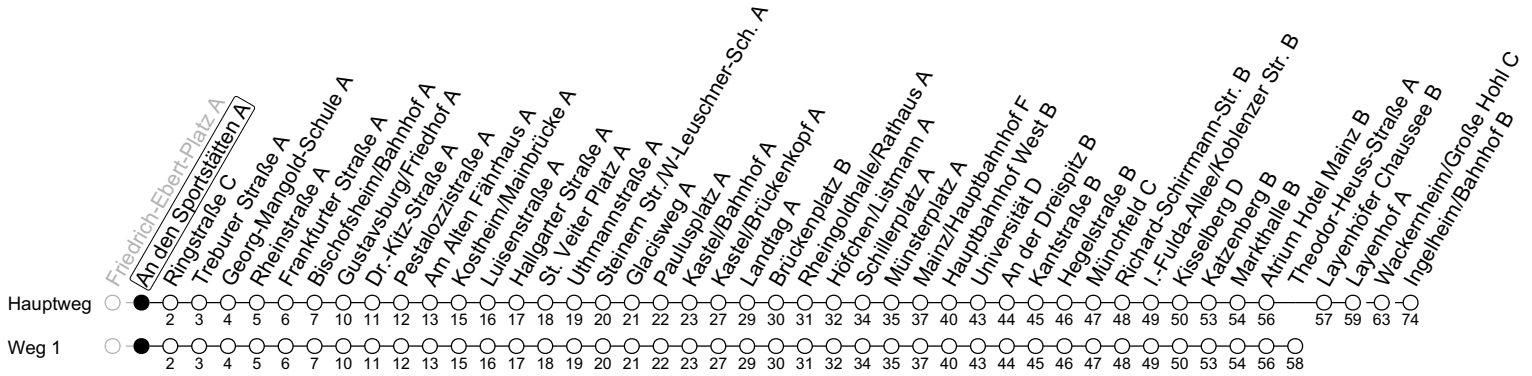

91

An den Sportstätten A

→ Ingelheim/Bahnhof B

	Nächte Mo./Di. bis Do./Fr.	Nacht Freitag auf Samstag	Samstag	Sonn-/Feiertag
4			21 ₁	21 ₁
5			21 ₁	21 ₁
6				21 ₁
7				21 ₁
8				
9				
10				
11				
12				
13				
14				
15				
16				
17				
18				
19				
20				
21				
22	51 _a			51 _a
23	21 ₁	51	51	21 ₁
0	21	21	21	21
1		21	21	
2		21 _a	21 _a	
3		21 ₁	21 ₁	

1: fährt Weg 1

a: nur bis Wackernheim/Große Hohl C

gültig ab: 15.12.2024

In Nächten vor Feiertagen gilt auf dieser Linie der Freitagsfahrplan

Weitere Informationen im Verkehrs-Center Mainz (Tel. 0 61 31 - 12 77 77) und www.mainzer-mobilitaet.de