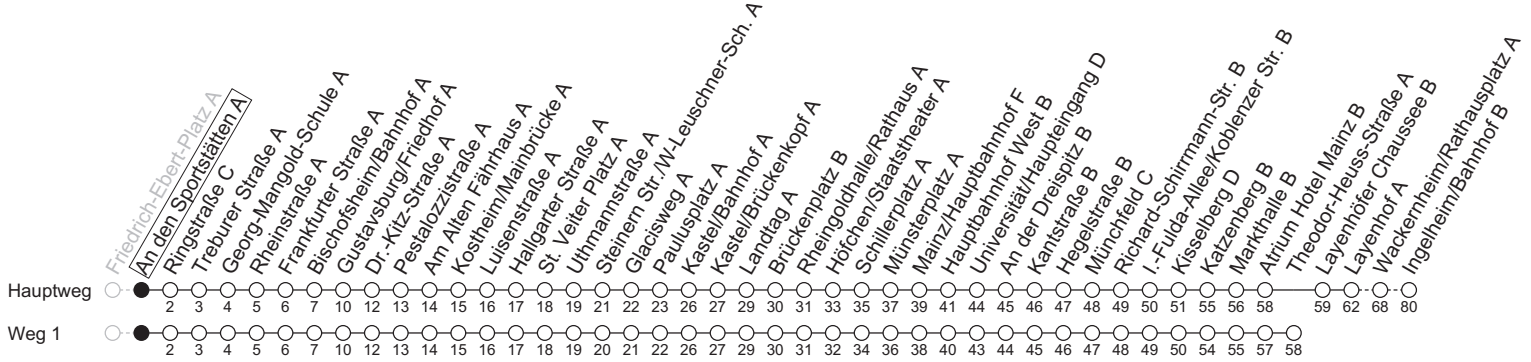

91

An den Sportstätten A

→ Ingelheim/Bahnhof B

	Nächte Mo./Di. bis Do./Fr.	Nacht Freitag auf Samstag	Samstag	Sonn-/Feiertag
4			21 ₁	21 ₁
5			21 _b	21 ₁
6			21 45	21 ₁
7			15 _a	21
8				21 ₁ 45
9				15 ₁
10				
11				
12				
13				
14				
15				
16				
17				
18				
19				
20				
21				
22	51 _a	51	51	51 _a
23	21 ₁	21 ₁ 51	21 ₁ 51	21 ₁
0	21	21	21	21
1		21	21	
2		21 _a	21 _a	
3		21 ₁	21 ₁	

1: fährt Weg 1

a: nur bis Wackernheim/Rathausplatz A

b: nur bis Atrium Hotel Mainz B

gültig ab: 13.04.2026

In Nächten vor Feiertagen gilt auf dieser Linie der Freitagsfahrplan

Weitere Informationen im Verkehrs-Center Mainz (Tel. 0 61 31 - 12 77 77) und www.mainzer-mobilitaet.de