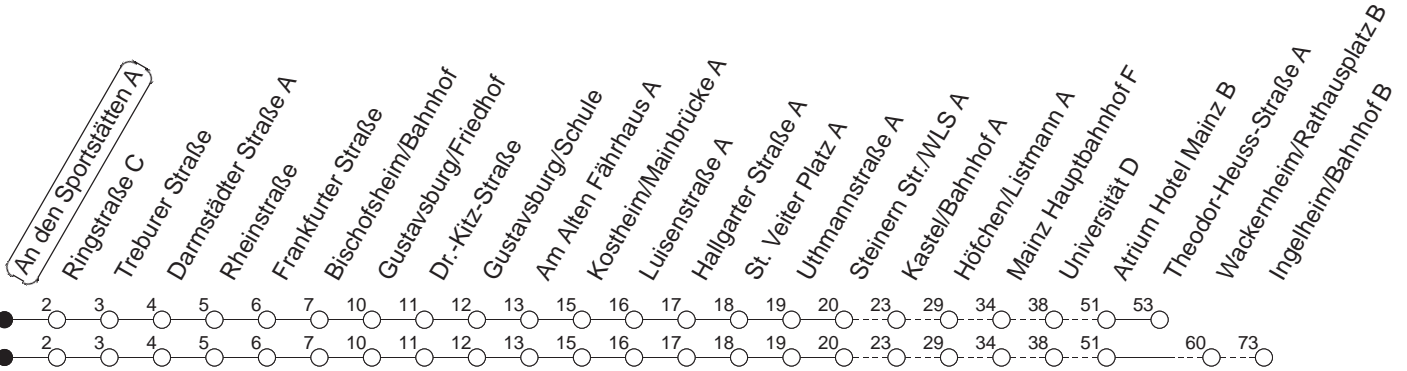

# 91

## An den Sportstätten A

BUS

→ Ingelheim/Bahnhof

🕒	Montag bis Donnerstag	Freitag	Samstag	Sonn- und Feiertag
4			21T	21T
5			21A	21T
6				21T
7				21T
8				
9				
10				
11				
12				
13				
14				
15				
16				
17				
18				
19				
20				
21				
22	51W			51W
23	21T	51	51	21T
0	21	21	21	21
1		21	21	
2		21W	21W	
3		21T	21T	

W : Nur bis Wackernheim/Rathausplatz  
T : Bis Finthen/Theodor-Heuss-Straße

A : Nur bis Finthen/Atrium Hotel Mainz

gültig ab: ab 11.12.2022

In Nächten vor Feiertagen gilt auf dieser Linie der Freitagsfahrplan.