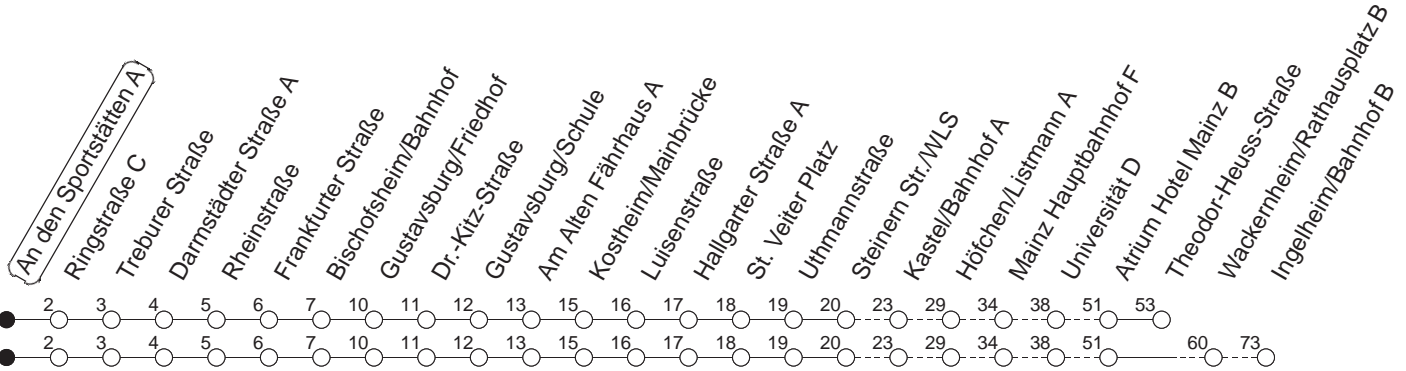

91

An den Sportstätten A

BUS

→ Ingelheim/Bahnhof

🕒	Nächte auf Mo.-Fr.	Nächte auf Sa.	Nächte auf Sonn-/Feiertage	Besondere Feiertage*
22	51 _W			51 _W
23	21 _T			21 _T
0	21	51	51	21
1		21 _T	21 _T	21 _T
2		21 _W	21 _W	21 _W
3		21 _T	21 _T	21 _T
4		21 _T	21 _T	21 _T
5		21 _A	21 _T	21 _T
6			21 _T	21 _{nT}
7			21 _T	21 _{nT}

W : Nur bis Wackernheim/Rathausplatz
 T : Bis Finthen/Theodor-Heuss-Straße

A : Nur bis Finthen/Atrium Hotel Mainz
 n : Nicht am Morgen des Karsamstags

gültig ab: ab 17.10.2022

* Diese Spalte gilt in den Nächten Karfreitag auf Karsamstag; Ostersonntag auf Ostermontag; Pfingstsonntag auf Pfingstmontag; 02. auf 03.10.22.