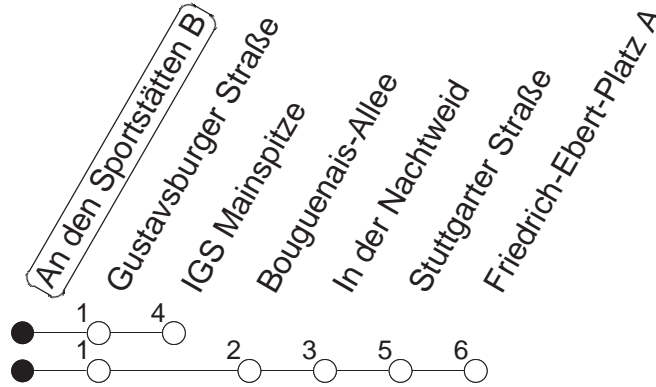

56

An den Sportstätten B

BUS

→ Ginsheim/
Friedrich-Ebert-Platz

🕒	Mo.-Fr. (Schule)			Mo.-Fr. (Ferien)		Samstag		Sonn-/Feiertag	
4	41			41					
5	28	58		28	58				
6	28	44		28	44				
7	14	40 _M	44 _m	14	44	16	46		
8	14	44		14	44	16	46		
9	14	44		14	44	16	44	16	46
10	14	44		14	44	14	44	16	46
11	14	44		14	44	14	44	16	46
12	14	44		14	44	14	44	16	46
13	14	44		14	44	14	44	16	46
14	14	44		14	44	14	44	16	46
15	14	44		14	44	14	44	16	46
16	14	44		14	44	14	44	16	46
17	14	44		14	44	14	44	16	46
18	14	44		14	44	14	44	16	46
19	14	44		14	44	16	46	16	46
20	14	46		14	46	16	46	16	46
21	16	46		16	46	16	46	16	46
22	16	46		16	46	16	46	16	46
23	16	46 _{fn}		16	46 _{fn}	16	46	16	
0	16 _{fn}	46 _{fn}		16 _{fn}	46 _{fn}	16	46		
1	16 _{fn}			16 _{fn}		16			

m : An Schultagen der IGS Mainspitze über IGS Mainspitze

fn : Nur Nacht Freitag auf Samstag und Nacht vor Feiertag auf den Feiertag

M : Zur IGS Mainspitze, fährt nur an Schultagen der IGS Mainspitze

gültig ab: 13.12.20

Ferien in RLP: 21.12.20-06.01.21 / 29.03.-06.04. / 25.05.-02.06. / 19.07.-27.08. / 11.10.-22.10.21.

Weitere Infos im Verkehrs Center Mainz (Tel. 0 61 31 - 12 77 77) und www.mainzer-mobilitaet.de