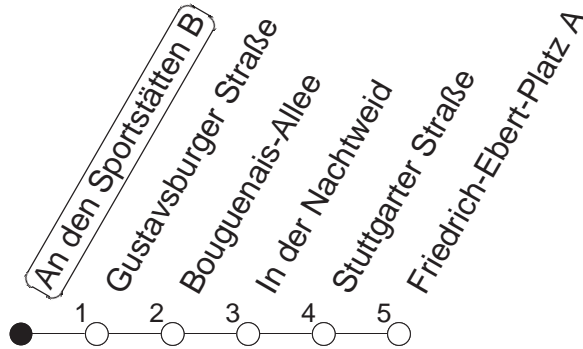

91

An den Sportstätten B

BUS

→ Ginsheim/
Friedrich-Ebert-Platz

🕒	Montag bis Donnerstag	Freitag	Samstag	Sonn- und Feiertag
4			33	33
5			33	33
6			33	33
7				33
8				33
9				
10				
11				
12				
13				
14				
15				
16				
17				
18				
19				
20				
21				
22				
23	33			33
0	03 33	33	33	03 33
1	33	03 33	03 33	33
2		33	33	
3		33	33	

gültig ab: ab 11.12.2022

In Nächten vor Feiertagen gilt auf dieser Linie der Freitagsfahrplan.

Weitere Infos im Verkehrs Center Mainz (Tel. 0 61 31 - 12 77 77) und www.mainzer-mobilitaet.de