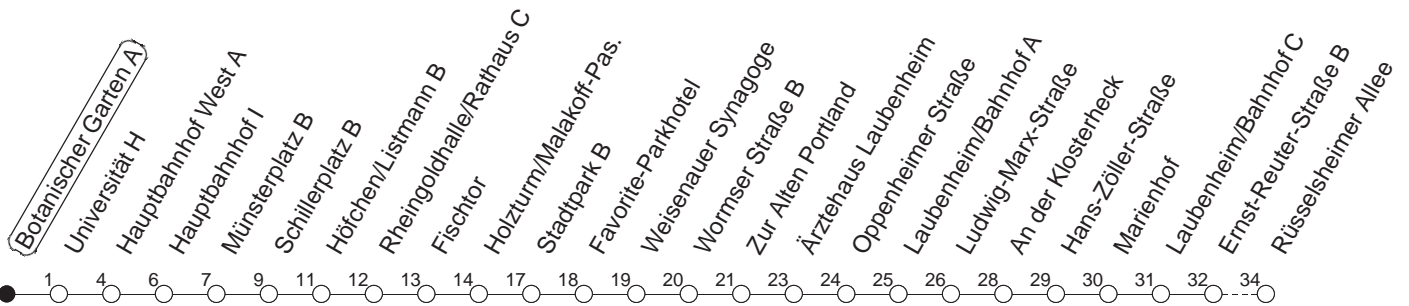

# 90

## Botanischer Garten A

BUS

→ Laubenheim/Rüsselsheimer Allee

🕒	Nächte auf Mo.-Fr.	Nächte auf Sa.	Nächte auf Sonn-/Feiertage	Besondere Feiertage*
22	49			49
23	19 49			19 49
0	49	49	49	49
1		19 49	19 49	49
2		49	49	49
3	49 <sub>H</sub>	49 <sub>H</sub>	49 <sub>H</sub>	49 <sub>H</sub>
4		49 <sub>H</sub>	49 <sub>H</sub>	49 <sub>H</sub>
5		49	49	49
6			49	49 <sub>So</sub>
7			49	49 <sub>So</sub>

H : Nur bis Hauptbahnhof

So : Nicht an Samstagmorgen

gültig ab: 13.12.20

\* Nächte 25. auf 26. u. 26. auf 27.12.; 01. auf 02.01.; Karfreitag auf -samstag; Ostersonntag auf -montag; 01. auf 02.05; Pfingstsonntag auf -montag