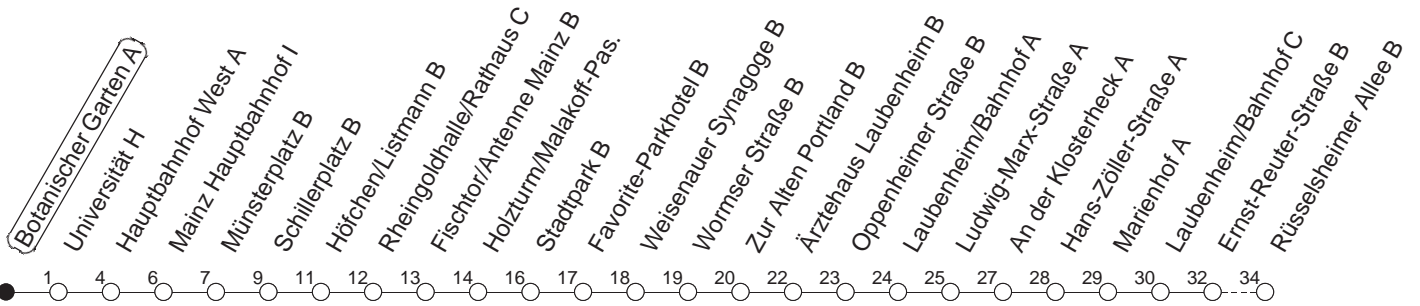

90

Botanischer Garten A

BUS

→ Laubenheim/Rüsselsheimer Allee

🕒	Montag bis Donnerstag	Freitag	Samstag	Sonn- und Feiertag
5			49	49
6				49
7				49
8				
9				
10				
11				
12				
13				
14				
15				
16				
17				
18				
19				
20				
21				
22	49			49
23	19 49	49	49	19 49
0	49	19 49	19	49
1		49	49	
2		49	49	
3		49 ^H	49 ^H	
4		49 ^H	49 ^H	

H : Nur bis Hauptbahnhof

gültig ab: ab 11.12.2022

In Nächten vor Feiertagen gilt auf dieser Linie der Freitagsfahrplan.

Weitere Infos im Verkehrs Center Mainz (Tel. 0 61 31 - 12 77 77) und www.mainzer-mobilitaet.de