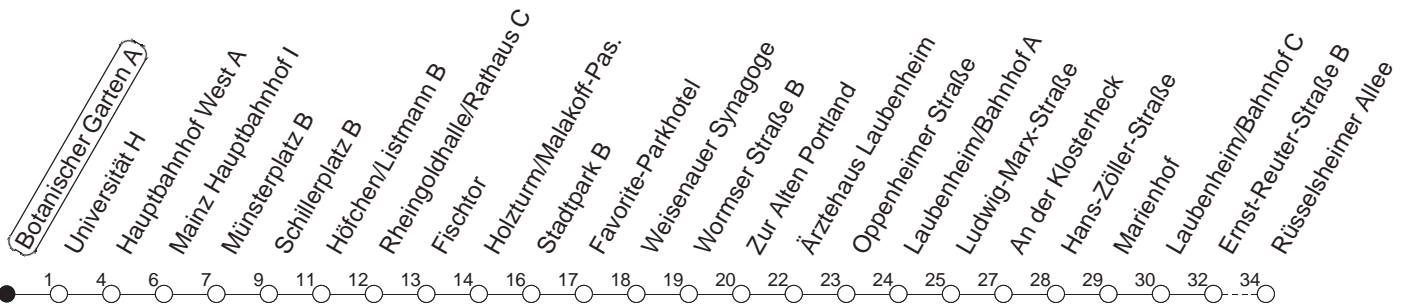

90

Botanischer Garten A

BUS

→ Laubenheim/Rüsselsheimer Allee

🕒	Nächte auf Mo.-Fr.	Nächte auf Sa.	Nächte auf Sonn-/Feiertage	Besondere Feiertage*
22	49			49
23	19 49			19 49
0	49	49	49	49
1		19 49	19 49	49
2		49	49	49
3		49 _H	49 _H	49 _H
4		49 _H	49 _H	49 _H
5		49	49	49
6			49	49 _n
7			49	49 _n

H : Nur bis Hauptbahnhof

n : Nicht am Morgen des Karsamstags

gültig ab: 01.04.22

* Diese Spalte gilt in den Nächten Karfreitag auf Karsamstag; Ostersonntag auf Ostermontag; Pfingstsonntag auf Pfingstmontag; 02. auf 03.10.22.