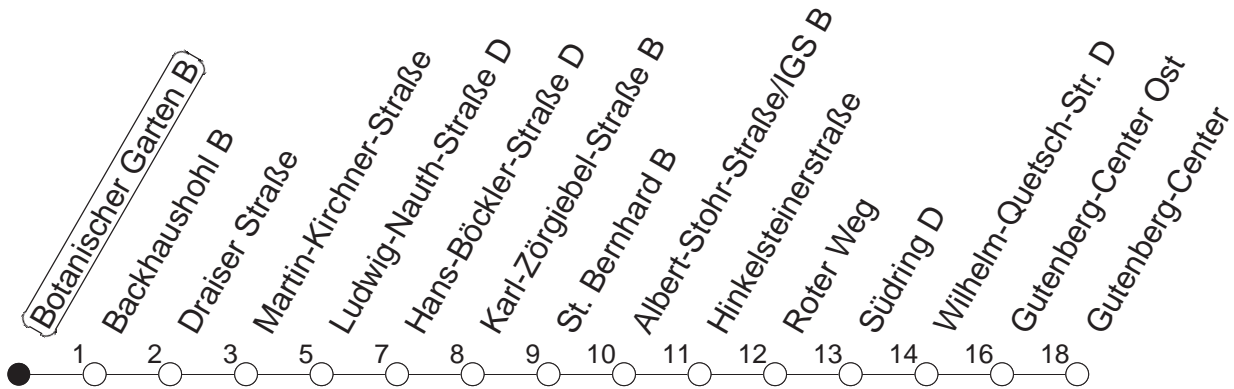

57

Botanischer Garten B

BUS

→ Bretzenheim/Gutenberg-Center

🕒	Mo.-Fr. (Schule)				Mo.-Fr. (Ferien)				Samstag		Sonn-/Feiertag	
5	58 _B				58 _B							
6	28 _B	58 _B			28 _B	58 _B			58 _B			
7	28 _B	58 _B			28 _B	58 _B			28 _B			
8	28 _B	58 _B			28 _B	58 _B			01 _B	31 _B	58 _B	58 _B
9	28	58			28	58			28	58	28 _B	58 _B
10	28	58			28	58			28	58	28 _B	58 _B
11	28	58			28	58			28	58	28 _B	58 _B
12	28	58			28	58			28	58	28 _B	58 _B
13	18 _B	28	43 _L	58	28	43 _L	58		28	58	28 _B	58 _B
14	13 _L	28	43 _L	58	13 _L	28	43 _L	58	28	58	28 _B	58 _B
15	13 _L	28	43 _L	58	13 _L	28	43 _L	58	28	58	28 _B	58 _B
16	13 _L	28	43 _L	58	13 _L	28	43 _L	58	28	58	28 _B	58 _B
17	13 _L	28	43 _L	58	13 _L	28	43 _L	58	28	58	28 _B	58 _B
18	13 _L	28	58		13 _L	28	58		28	58	28 _B	58 _B
19	28	58 _B			28	58 _B			28	58 _B	28 _B	58 _B
20	28 _B	58 _B			28 _B	58 _B			28 _B	58 _B	28 _B	58 _B
21	28 _B	58 _B			28 _B	58 _B			28 _B	58 _B	28 _B	
22	28 _B	58 _{Bfn}			28 _B	58 _{Bfn}			28 _B	58 _B	00 _B	30 _B
23	28 _{Bfn}	58 _{Bfn}			28 _{Bfn}	58 _{Bfn}			28 _B	58 _B		
0	30 _{Bfn}				30 _{Bfn}				30 _B			

B : Nur bis Südring

L : Nur bis Ludwig-Nauth-Straße

fn : Nur Nacht Freitag auf Samstag und Nacht vor Feiertag auf den Feiertag

gültig ab: 01.04.22

Ferien in Rheinland-Pfalz: 11.04. - 22.04. / 27.05. / 17.06. / 25.07. - 02.09. / 17.10. - 31.10.22.