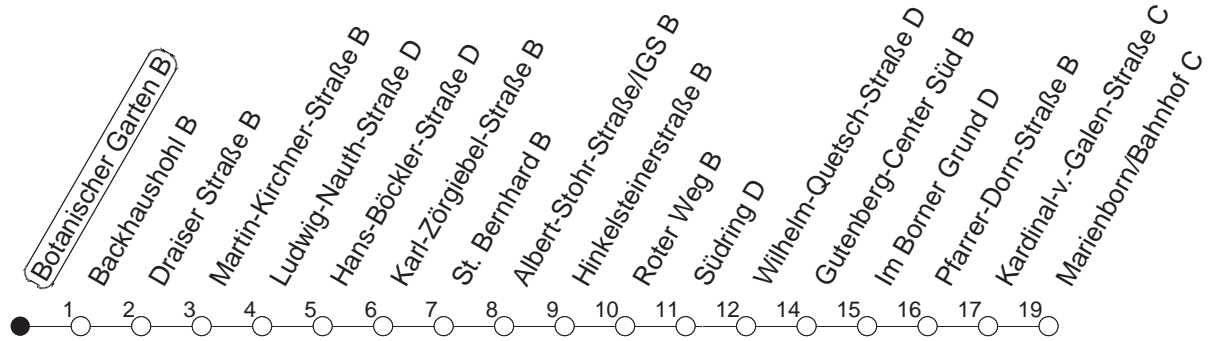

90

Botanischer Garten B

BUS

→ Marienborn/Bahnhof

🕒	Montag bis Donnerstag	Freitag	Samstag	Sonn- und Feiertag
5			04	04
6			04 _R	04
7				04
8				04 _R
9				
10				
11				
12				
13				
14				
15				
16				
17				
18				
19				
20				
21				
22				
23	04 34			04 34
0	04	04 34	04 34	04
1	04	04	04	07
2		04	04	
3		04	04	
4		04	04	

R : Nur bis Südring

gültig ab: ab 11.12.2022

In Nächten vor Feiertagen gilt auf dieser Linie der Freitagsfahrplan.

Weitere Infos im Verkehrs Center Mainz (Tel. 0 61 31 - 12 77 77) und www.mainzer-mobilitaet.de