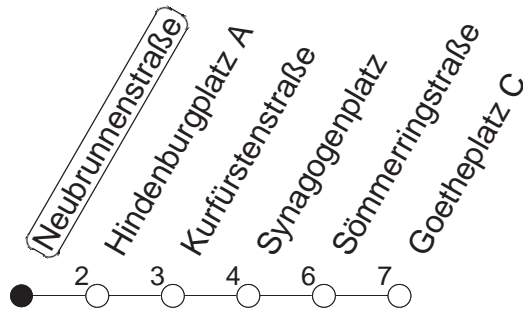

## Neubrunnenstraße

BUS

→ Neustadt/Goetheplatz

🕒	Mo.-Fr. (Schule)	Mo.-Fr. (Ferien)	Samstag	Sonn-/Feiertag
6	55	55		
7	40	55		
8	25	55	25	55
9	25	25		
10				
11				
12				
13				
14	26	56	26	56
15	26	56	26	56
16	26	56	26	56
17	26	56	26	56
18	26	26		

gültig ab: 13.12.20

Ferien in RLP: 21.12.20-06.01.21 / 29.03.-06.04. / 25.05.-02.06. / 19.07.-27.08. / 11.10.-22.10.21.

Weitere Infos im Verkehrs Center Mainz (Tel. 0 61 31 - 12 77 77) und [www.mainzer-mobilitaet.de](http://www.mainzer-mobilitaet.de)