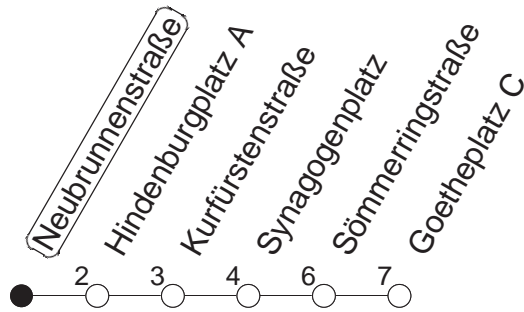

## Neubrunnenstraße

BUS

→ Neustadt/Goetheplatz

🕒	Mo.-Fr. (Schule)			Mo.-Fr. (Ferien)		Samstag	Sonn-/Feiertag
6	55			55			
7	40	55		55			
8	10	25	55	25	55		
9	25			25			
10							
11							
12							
13							
14	26	56		26	56		
15	26	56		26	56		
16	26	56		26	56		
17	26	56		26	56		
18	26			26			

gültig ab: 30.08.21

Ferien in RLP: 21.12.20-06.01.21 / 29.03.-06.04. / 25.05.-02.06. / 19.07.-27.08. / 11.10.-22.10.21.

Weitere Infos im Verkehrs Center Mainz (Tel. 0 61 31 - 12 77 77) und [www.mainzer-mobilitaet.de](http://www.mainzer-mobilitaet.de)