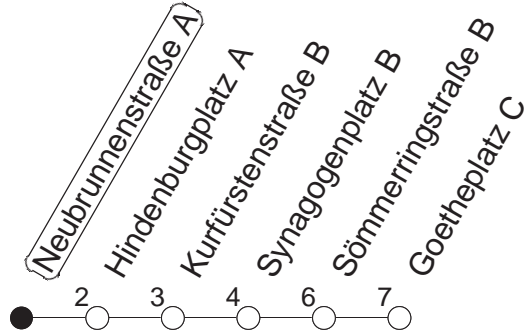

67

Neubrunnenstraße A

BUS

→ Neustadt/Goetheplatz

🕒	Mo.-Fr. (Schule)		Mo.-Fr. (Ferien)		Samstag	Sonn-/Feiertag
6	55		55			
7	40	55	55			
8	10	25	55	25	55	
9	25		25			
10						
11						
12						
13						
14	25	55	25	55		
15	25	55	25	55		
16	25	55	25	55		
17	25	55	25	55		
18	25	55	25	55		
19	25	55	25	55		
20	25		25			

gültig ab: ab 11.12.2022

Ferien in RLP: 23.12.22 - 02.01.23 / 03.04. - 11.04. / 19.05. / 30.05. - 09.06. / 24.07. - 01.09. / 16.10. - 27.10.23

Weitere Infos im Verkehrs Center Mainz (Tel. 0 61 31 - 12 77 77) und www.mainzer-mobilitaet.de