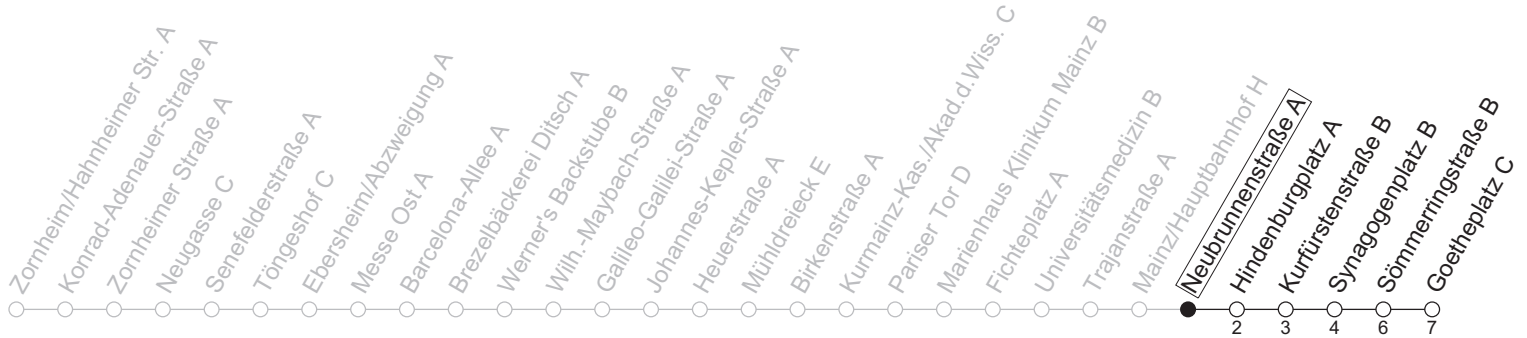

67

Neubrunnenstraße A

→ Mainz-Neustadt/Goetheplatz C

Montag-Freitag

6	55 _{Hf}
7	40 _s 55
8	25 55
9	25
10	
11	
12	
13	
14	25 55
15	25 55
16	25 55
17	25 55
18	25 55
19	25 55
20	25

Hf: An schulfreien Tagen in Rheinland-Pfalz nur bis Hauptbahnhof

S: Nur an Schultagen in Rheinland-Pfalz

gültig ab: 13.04.2026

Ferien RLP: 20.12.25-07.01.26 / 16.-17.02. / 28.03.-12.04. / 15.05. / 05.06. / 27.06.-09.08. / 03.10.-18.10.26

Weitere Informationen im Verkehrs-Center Mainz (Tel. 0 61 31 - 12 77 77) und www.mainzer-mobilitaet.de